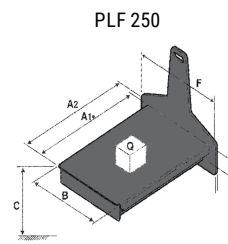

Fiche technique :

KLEOS EB 250 D18

 **MANITOU**
HANDLING YOUR WORLD

Outils

Siège Social

B.P. 249 - 430 rue de l'Aubinière
44150 Ancenis Cedex - France

Tel: +33 (0)2 40 09 10 11 - Fax: +33 (0)2 40 09 10 97

www.manitou.com