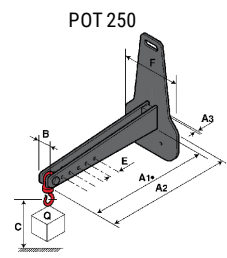

Fiche technique :

KLEOS EB 250 D18

 **MANITOU**
HANDLING YOUR WORLD

Outils

Siège Social

B.P. 249 - 430 rue de l'Aubinière
44150 Ancenis Cedex - France

Tel: +33 (0)2 40 09 10 11 - Fax: +33 (0)2 40 09 10 97

www.manitou.com