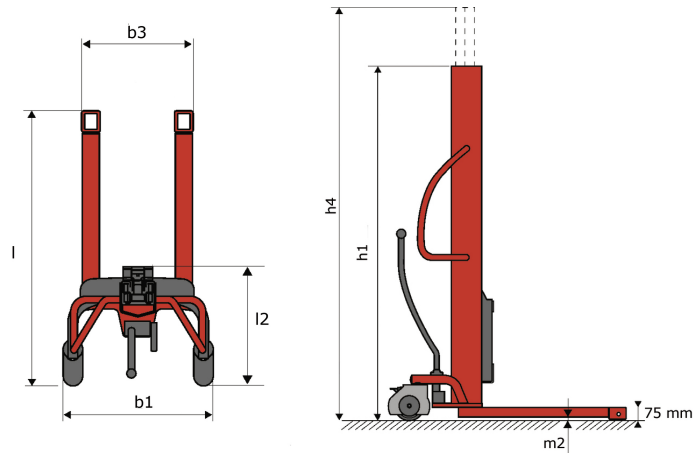

Technische fiche :

KLEOS HM 250 D18

 **MANITOU**
HANDLING YOUR WORLD

Technische kenmerken			Metrisch		
1.1	Fabrikant				Manitou
1.2	Naam model				HM 250 D18
1.3	Stroombron				Handmatig
1.4	Type operator				Meelopend
1.5	Max. capaciteit	Q			250 kg
1.6	Lastwaartepunt	c			250 mm
Gewicht					
2.1	Gewicht van de machine zonder gereedschap				110 kg
Banden					
3.1	Uitrusting banden				Nylon
3.2	Afmetingen voorwielen				2x (75x65)
3.3	Afmetingen achterwielen				2x (150x50)
Afmetingen					
4.2	Hoogte mast verlaagd	h1			1585 mm
4.5	Hoogte uitgeschoven mast	h4			2475 mm
4.19	Totale lengte	l1			1032 mm
4.20	Lengte tot voorzijde van de vorken	l2			571 mm
4.21	Totale breedte	b1			710 mm
4.25	Breedte over vorken	b5			529 mm
Prestatie					
5.2	Hefsnelheid (belast / onbelast)				0.10 m/s / 0.10 m/s
5.3	Verlagingsnelheid belast / Verlagingsnelheid (onbelast)				0.10 m/s / 0.10 m/s
5.11	Handrem				Mechanisch

Kleos HM 250 D18 - Tekening met afmetingen

Kenmerken van het gereedschap

Gereedschap 250 kg	Capaciteit van het toebehoren	Lastwaartepunt	A1	A2	B	B1	C	D	E	E1	E2	F	Gewicht
	kg	mm	mm	mm	mm	mm	mm	mm	mm	mm	mm	mm	kg
EPE 250	250	250	500	515	40	-	270	-	-	-	-	320	21
FA 250	250	250	500	540	-	230	650	50	50	20	-	680	33
PLF 250	200	300	620	635	500	-	280	-	88	-	-	630	40
POT 250	150	400	425	440	50	-	170	-	-	-	-	320	22