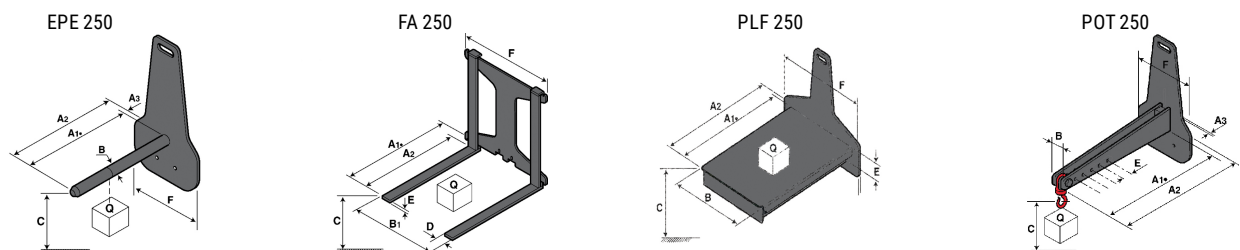

Technische kenmerken			Metrisch		
1.1	Fabrikant				Manitou
1.2	Naam model				HM 250 D18
1.3	Stroombron				Handmatig
1.4	Type operator				Meelopend
1.5	Max. capaciteit	Q			250 kg
1.6	Lastwaartepunt	c			250 mm
Gewicht					
2.1	Gewicht van de machine zonder gereedschap				110 kg
Banden					
3.1	Uitrusting banden				Nylon
3.2	Afmetingen voorwielen				2x (75x65)
3.3	Afmetingen achterwielen				2x (150x50)
Afmetingen					
4.2	Hoogte mast verlaagd	h1			1585 mm
4.5	Hoogte uitgeschoven mast	h4			2475 mm
4.19	Totale lengte	l1			1032 mm
4.20	Lengte tot voorzijde van de vorken	l2			571 mm
4.21	Totale breedte	b1			710 mm
4.25	Breedte over vorken	b5			529 mm
Prestatie					
5.2	Hefsnelheid (belast / onbelast)				0.10 m/s / 0.10 m/s
5.3	Verlagingsnelheid belast / Verlagingsnelheid (onbelast)				0.10 m/s / 0.10 m/s
5.11	Handrem				Mechanisch

Kleos HM 250 D18 - Tekening met afmetingen

Kenmerken van het gereedschap

Gereedschap 250 kg	Capaciteit van het toebehoren	Lastwaartepunt	A1	A2	B	B1	C	D	E	E1	E2	F	Gewicht
	kg	mm	mm	mm	mm	mm	mm	mm	mm	mm	mm	mm	kg
EPE 250	250	250	500	515	40	-	270	-	-	-	-	320	21
FA 250	250	250	500	540	-	230	650	50	50	20	-	680	33
PLF 250	200	300	620	635	500	-	280	-	88	-	-	630	40
POT 250	150	400	425	440	50	-	170	-	-	-	-	320	22

Tools