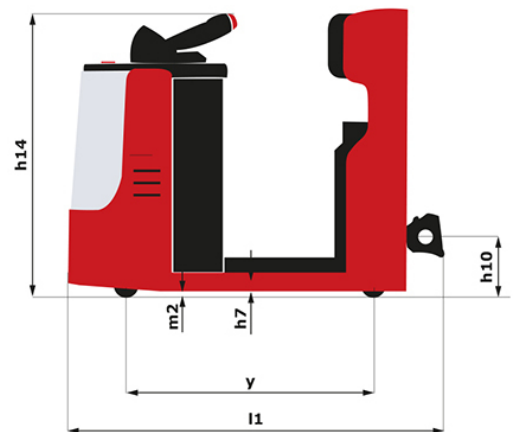

Technische kenmerken		Metrisch	
1.1	Fabrikant		Manitou
1.2	Naam model		CT 50
1.3	Stroombron		Elektrisch
1.4	Type operator		Gedragen
1.5	Max. capaciteit	Q	5000 kg
1.9	Wielbasis (y)	y	1109 mm
Gewicht			
2.1	Eigen gewicht		1270 kg
2.3	Asbelading onbelast (vooraan / achteraan)		800 kg / 470 kg
Banden			
3.1	Uitrusting banden		Verband
3.2	Afmetingen voorwielen		254 x 100
3.3	Afmetingen achterwielen		250 x 75
3.4	Extra wielen (afmetingen)		140 x 40
3.5	Aantal voorwielen / achterwielen		2 / 2
3.5.2	Aandrijfwielen (voor / achter)		1 / 0
3.6	Spoorbreedte vooraan	b10	581 mm
3.7	Achterwielmeter	b11	633 mm
Afmetingen			
4.9	Hoogte helmstok omhoog max.*	h14	1212 mm
4.12	Hoogte van de trekhaak	h10	220 mm
4.17	Koppelingsafstand tot achteras	l5	255 mm
4.19	Totale lengte	l1	1551 mm
4.21	Totale breedte	b1	800 mm
4.32	Bodemvrijheid in het midden van de wielbasis	m2	50 mm
4.35	Draaicirkel	Wa	1332 mm
Prestatie			
5.1	Rijsnelheid (belast / onbelast)		8 km/h / 12 km/h
5.8	Maximaal hellingvermogen - belast / onbelast		4 % / 13 %
5.10	Bedrijfsrem		Elektrisch
5.11	Handrem		Vlinderschakelaar vrijgave
Motor			
6.1	Vermogen rijmotor (S2 60 min)		2 kW
6.3	Batterij volgens DIN 43531/35/36 A, B, C		Tractie
6.4	Batterij / Batterij capaciteit		24 V / 465 Ah
6.5	Gewicht van de batterij (+/- 5%)		460 kg
Diverse			
8.1	Type snelheidsregeling		Mosfet AC-snelheidsregelaar
8.4	Geluidsniveau aan het oor van de bestuurder volgens DIN 12 053		66 dB

CT 50 - Tekening met afmetingen