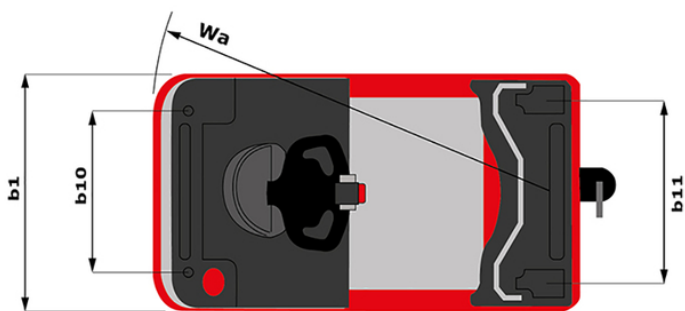

Technische kenmerken		Metrisch	
1.1	Fabrikant		Manitou
1.2	Naam model		CT 50
1.3	Stroombron		Elektrisch
1.4	Type operator		Gedragen
1.5	Max. capaciteit	Q	5000 kg
1.9	Wielbasis (y)	y	1109 mm
Gewicht			
2.1	Eigen gewicht		1270 kg
2.3	Asbelading onbelast (vooraan / achteraan)		800 kg / 470 kg
Banden			
3.1	Uitrusting banden		Verband
3.2	Afmetingen voorwielen		254 x 100
3.3	Afmetingen achterwielen		250 x 75
3.4	Extra wielen (afmetingen)		140 x 40
3.5	Aantal voorwielen / achterwielen		2 / 2
3.5.2	Aandrijfwielen (voor / achter)		1 / 0
3.6	Spoorbreedte vooraan	b10	581 mm
3.7	Achterwielmeter	b11	633 mm
Afmetingen			
4.9	Hoogte helmstok omhoog max.*	h14	1212 mm
4.12	Hoogte van de trekhaak	h10	220 mm
4.17	Koppelingsafstand tot achteras	l5	255 mm
4.19	Totale lengte	l1	1551 mm
4.21	Totale breedte	b1	800 mm
4.32	Bodemvrijheid in het midden van de wielbasis	m2	50 mm
4.35	Draaicirkel	Wa	1332 mm
Prestatie			
5.1	Rijsnelheid (belast / onbelast)		8 km/h / 12 km/h
5.8	Maximaal hellingvermogen - belast / onbelast		4 % / 13 %
5.10	Bedrijfsrem		Elektrisch
5.11	Handrem		Vlinderschakelaar vrijgave
Motor			
6.1	Vermogen rijmotor (S2 60 min)		2 kW
6.3	Batterij volgens DIN 43531/35/36 A, B, C		Tractie
6.4	Batterij / Batterij capaciteit		24 V / 465 Ah
6.5	Gewicht van de batterij (+/- 5%)		460 kg
Diverse			
8.1	Type snelheidsregeling		Mosfet AC-snelheidsregelaar
8.4	Geluidsniveau aan het oor van de bestuurder volgens DIN 12 053		66 dB

CT 50 - Tekening met afmetingen