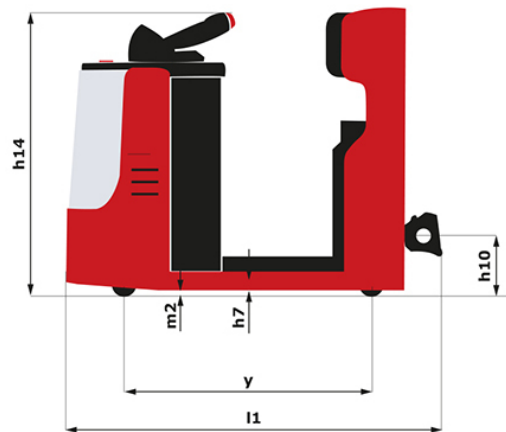

CT 50 - Tekening met afmetingen