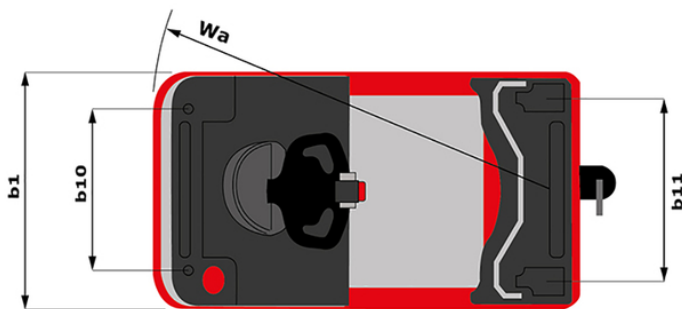

Technische kenmerken		Metrisch	
1.1	Fabrikant		Manitou
1.2	Naam model		CT 50
1.3	Stroombron		Elektrisch
1.4	Type operator		Gedragen
1.5	Max. capaciteit	Q	5000 kg
1.9	Wielbasis (y)	y	1109 mm
Gewicht			
2.1	Eigen gewicht		1270 kg
2.3	Asbelading onbelast (vooraan / achteraan)		800 kg / 470 kg
Banden			
3.1	Uitrusting banden		Verband
3.2	Afmetingen voorwielen		254 x 100
3.3	Afmetingen achterwielen		250 x 75
3.4	Extra wielen (afmetingen)		140 x 40
3.5	Aantal voorwielen / achterwielen		2 / 2
3.5.2	Aandrijfwielen (voor / achter)		1 / 0
3.6	Spoorbreedte vooraan	b10	581 mm
3.7	Achterwielmeter	b11	633 mm
Afmetingen			
4.9	Hoogte helmstok omhoog max.*	h14	1212 mm
4.12	Hoogte van de trekhaak	h10	220 mm
4.17	Koppelingsafstand tot achteras	l5	255 mm
4.19	Totale lengte	l1	1551 mm
4.21	Totale breedte	b1	800 mm
4.32	Bodemvrijheid in het midden van de wielbasis	m2	50 mm
4.35	Draaicirkel	Wa	1332 mm
Prestatie			
5.1	Rijsnelheid (belast / onbelast)		8 km/h / 12 km/h
5.8	Maximaal hellingvermogen - belast / onbelast		4 % / 13 %
5.10	Bedrijfsrem		Elektromagnetisch
5.11	Handrem		Vlinderschakelaar vrijgave
Motor			
6.1	Vermogen rijmotor (S2 60 min)		2 kW
6.3	Batterij volgens DIN 43531/35/36 A, B, C		Tractie
6.4	Batterij / Batterij capaciteit		24 V / 465 Ah
6.5	Gewicht van de batterij (+/- 5%)		460 kg
Diverse			
8.1	Type snelheidsregeling		Mosfet AC-snelheidsregelaar
8.4	Geluidsniveau aan het oor van de bestuurder volgens DIN 12 053		66 dB

CT 50 - Tekening met afmetingen