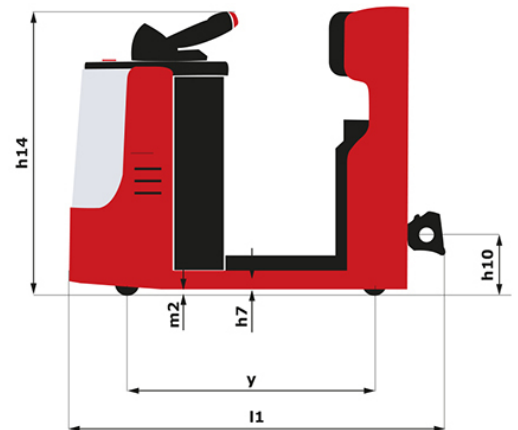

Technische kenmerken		Metrisch	
1.1	Fabrikant		Manitou
1.2	Naam model		CT 50
1.3	Stroombron		Elektrisch
1.4	Type operator		Gedragen
1.5	Max. capaciteit	Q	5000 kg
1.9	Wielbasis (y)	y	1109 mm
Gewicht			
2.1	Eigen gewicht		1270 kg
2.3	Asbelading onbelast (vooraan / achteraan)		800 kg / 470 kg
Banden			
3.1	Uitrusting banden		Verband
3.2	Afmetingen voorwielen		254 x 100
3.3	Afmetingen achterwielen		250 x 75
3.4	Extra wielen (afmetingen)		140 x 40
3.5	Aantal voorwielen / achterwielen		2 / 2
3.5.2	Aandrijfwielen (voor / achter)		1 / 0
3.6	Spoorbreedte vooraan	b10	581 mm
3.7	Achterwielmeter	b11	633 mm
Afmetingen			
4.9	Hoogte helmstok omhoog max.*	h14	1212 mm
4.12	Hoogte van de trekhaak	h10	220 mm
4.17	Koppelingsafstand tot achteras	l5	255 mm
4.19	Totale lengte	l1	1551 mm
4.21	Totale breedte	b1	800 mm
4.32	Bodemvrijheid in het midden van de wielbasis	m2	50 mm
4.35	Draaicirkel	Wa	1332 mm
Prestatie			
5.1	Rijsnelheid (belast / onbelast)		8 km/h / 12 km/h
5.8	Maximaal hellingvermogen - belast / onbelast		4 % / 13 %
5.10	Bedrijfsrem		Elektromagnetisch
5.11	Handrem		Vlinderschakelaar vrijgave
Motor			
6.1	Vermogen rijmotor (S2 60 min)		2 kW
6.3	Batterij volgens DIN 43531/35/36 A, B, C		Tractie
6.4	Batterij / Batterij capaciteit		24 V / 465 Ah
6.5	Gewicht van de batterij (+/- 5%)		460 kg
Diverse			
8.1	Type snelheidsregeling		Mosfet AC-snelheidsregelaar
8.4	Geluidsniveau aan het oor van de bestuurder volgens DIN 12 053		66 dB

CT 50 - Tekening met afmetingen