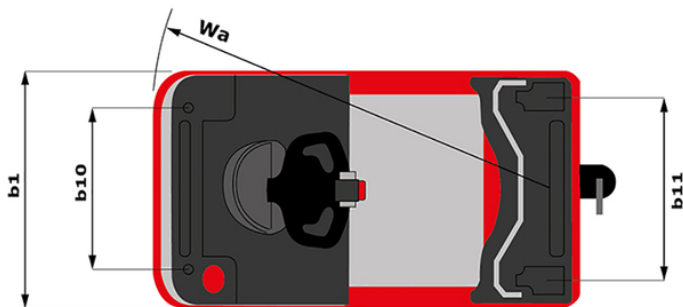

Technische fiche :

CT 50

Technische kenmerken		Metrisch	
1.1	Fabrikant		Manitou
1.2	Naam model		CT 50
1.3	Stroombron		Elektrisch
1.4	Type operator		Gedragen
1.5	Max. capaciteit	Q	5000 kg
1.9	Wielbasis (y)	y	1109 mm
Gewicht			
2.1	Eigen gewicht		1270 kg
2.3	Asbelading onbelast (vooraan / achteraan)		800 kg / 470 kg
Banden			
3.1	Uitrusting banden		Verband
3.2	Afmetingen voorwielen		254 x 100
3.3	Afmetingen achterwielen		250 x 75
3.4	Extra wielen (afmetingen)		140 x 40
3.5	Aantal voorwielen / achterwielen		2 / 2
3.5.2	Aandrijfwielen (voor / achter)		1 / 0
3.6	Spoorbreedte vooraan	b10	581 mm
3.7	Achterwielmeter	b11	633 mm
Afmetingen			
4.8	Platformhoogte	h7	128 mm
4.9	Hoogte helmstok omhoog max.*	h14	1212 mm
4.12	Hoogte van de trekhaak	h10	220 mm
4.17	Koppelingsafstand tot achteras	l5	255 mm
4.19	Totale lengte	l1	1551 mm
4.21	Totale breedte	b1	800 mm
4.32	Bodemvrijheid in het midden van de wielbasis	m2	50 mm
4.35	Draaicirkel	Wa	1332 mm
Prestatie			
5.1	Rijsnelheid (belast / onbelast)		8 km/h / 12 km/h
5.8	Maximaal hellingvermogen - belast / onbelast		4 % / 13 %
5.10	Bedrijfsrem		Elektrisch
5.11	Handrem		Viinderschakelaar vrijgave
Motor			
6.1	Vermogen rijmotor (S2 60 min)		2 kW
6.3	Batterij volgens DIN 43531/35/36 A, B, C		Tractie
6.4	Batterij / Batterij capaciteit		24 V / 465 Ah
6.5	Gewicht van de batterij (+/- 5%)		460 kg
Diverse			
8.1	Type snelheidsregeling		Mosfet AC-snelheidsregelaar
8.4	Geluidsniveau aan het oor van de bestuurder volgens DIN 12 053		66 dB

CT 50 - Tekening met afmetingen

 **MANITOU**
HANDLING YOUR WORLD

Hoofdkantoor

B.P. 249 - 430 rue de l'Aubinière

44150 Ancenis Cedex - Frankrijk

Tel.: 00 33 (0)2 40 09 10 11 - Fax: 00 33 (0)2 40 09 10 97

www.manitou.com