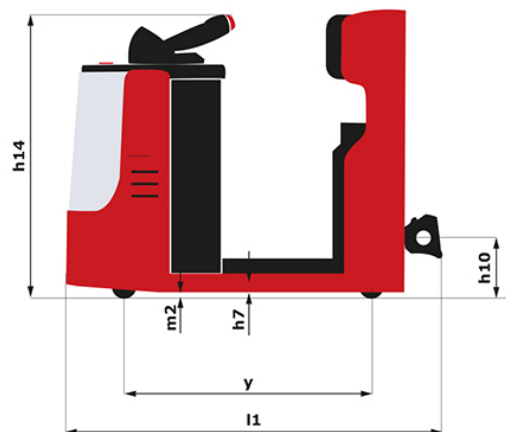

CT 40 - Tekening met afmetingen