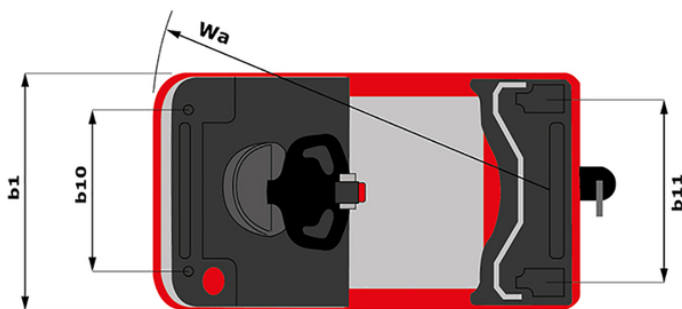

Technische fiche :

CT 40

Technische kenmerken		Metrisch	
1.1	Fabrikant		Manitou
1.2	Naam model		CT 40
1.3	Stroombron		Elektrisch
1.4	Type operator		Gedragen
1.5	Max. capaciteit	Q	4000 kg
1.9	Wielbasis (y)	y	1109 mm
Gewicht			
2.1	Eigen gewicht		1270 kg
2.3	Asbelading onbelast (vooraan / achteraan)		800 kg / 470 kg
Banden			
3.1	Uitrusting banden		Verband
3.2	Afmetingen voorwielen		254 x 100
3.3	Afmetingen achterwielen		250 x 75
3.4	Extra wielen (afmetingen)		140 x 40
3.5	Aantal voorwielen / achterwielen		2 / 2
3.5.2	Aantal aandrijfwielen		1
3.5.2	Aandrijfwielen (voor / achter)		1 / 0
3.6	Spoorbreedte vooraan	b10	581 mm
3.7	Achterwielmeter	b11	633 mm
Afmetingen			
4.9	Hoogte helmstok omhoog max.*	h14	1212 mm
4.12	Hoogte van de trekhaak	h10	220 mm
4.17	Koppelingsafstand tot achteras	l5	255 mm
4.19	Totale lengte	l1	1551 mm
4.21	Totale breedte	b1	800 mm
4.32	Bodemvrijheid in het midden van de wielbasis	m2	50 mm
4.35	Draaicirkel	Wa	1332 mm
Prestatie			
5.1	Rijsnelheid (belast / onbelast)		8 km/h / 12 km/h
5.8	Maximaal hellingvermogen - belast / onbelast		4 % / 13 %
5.10	Bedrijfsrem		Elektromagnetisch
5.11	Handrem		Viinderschakelaar vrijgave
Motor			
6.1	Vermogen rijmotor (S2 60 min)		2 kW
6.3	Batterij volgens DIN 43531/35/36 A, B, C		Tractie
6.4	Batterij / Batterij capaciteit		24 V / 465 Ah
6.5	Gewicht van de batterij (+/- 5%)		460 kg
Diverse			
8.1	Type snelheidsregeling		Mosfet AC-snelheidsregelaar
8.4	Geluidsniveau aan het oor van de bestuurder volgens DIN 12 053		66 dB

CT 40 - Tekening met afmetingen

MANITOU **HANDLING YOUR WORLD**

Hoofdkantoor

B.P. 249 - 430 rue de l'Aubinière

44150 Ancenis Cedex - Frankrijk

Tel.: 00 33 (0)2 40 09 10 11 - Fax: 00 33 (0)2 40 09 10 97

www.manitou.com