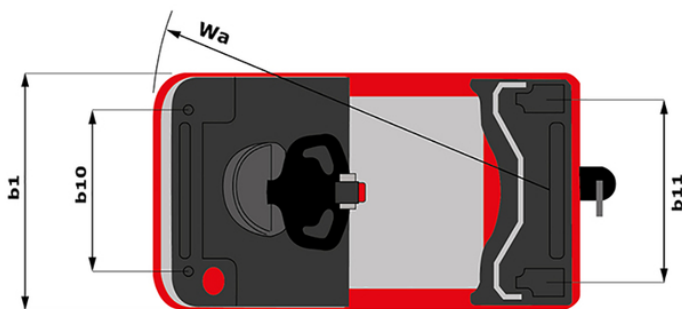

CT 40 - Tekening met afmetingen