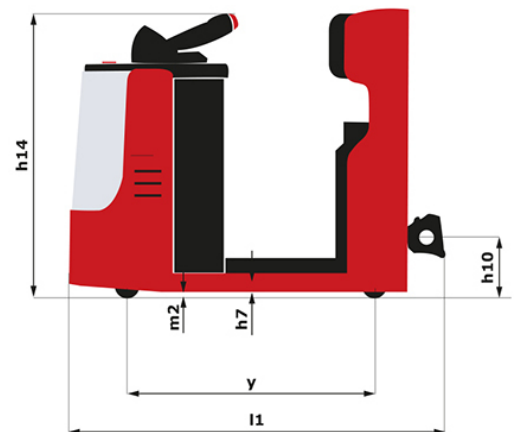

CT 40 - Tekening met afmetingen