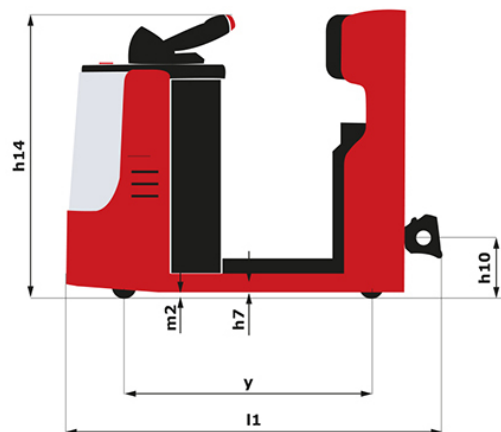

CT 40 - Tekening met afmetingen