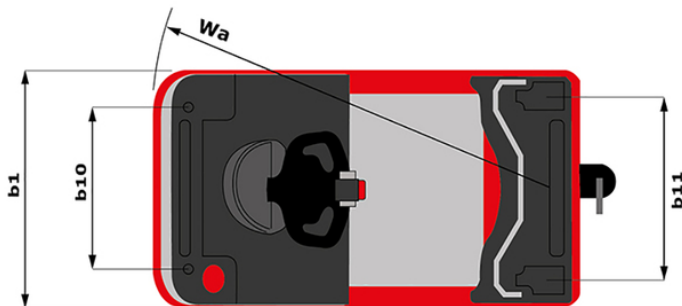

Technische fiche :

CT 40

Technische kenmerken		Metrisch	
1.1	Fabrikant		Manitou
1.2	Naam model		CT 40
1.3	Stroombron		Elektrisch
1.4	Type operator		Gedragen
1.5	Max. capaciteit	Q	4000 kg
1.9	Wielbasis (y)	y	1109 mm
Gewicht			
2.1	Eigen gewicht		1270 kg
2.3	Asbelading onbelast (vooraan / achteraan)		800 kg / 470 kg
Banden			
3.1	Uitrusting banden		Verband
3.2	Afmetingen voorwielen		254 x 100
3.3	Afmetingen achterwielen		250 x 75
3.4	Extra wielen (afmetingen)		140 x 40
3.5	Aantal voorwielen / achterwielen		2 / 2
3.5.2	Aantal aandrijfwielen		1
3.5.2	Aandrijfwielen (voor / achter)		1 / 0
3.6	Spoorbreedte vooraan	b10	581 mm
3.7	Achterwielmeter	b11	633 mm
Afmetingen			
4.8	Platformhoogte	h7	128 mm
4.9	Hoogte helmstok omhoog max.*	h14	1212 mm
4.12	Hoogte van de trekhaak	h10	220 mm
4.17	Koppelingsafstand tot achteras	l5	255 mm
4.19	Totale lengte	l1	1551 mm
4.21	Totale breedte	b1	800 mm
4.32	Bodemvrijheid in het midden van de wielbasis	m2	50 mm
4.35	Draaicirkel	Wa	1332 mm
Prestatie			
5.1	Rijsnelheid (belast / onbelast)		8 km/h / 12 km/h
5.8	Maximaal hellingvermogen - belast / onbelast		4 % / 13 %
5.10	Bedrijfsrem		Elektromagnetisch
5.11	Handrem		Viinderschakelaar vrijgave
Motor			
6.1	Vermogen rijmotor (S2 60 min)		2 kW
6.3	Batterij volgens DIN 43531/35/36 A, B, C		Tractie
6.4	Batterij / Batterij capaciteit		24 V / 465 Ah
6.5	Gewicht van de batterij (+/- 5%)		460 kg
Diverse			
8.1	Type snelheidsregeling		Mosfet AC-snelheidsregelaar
8.4	Geluidsniveau aan het oor van de bestuurder volgens DIN 12 053		66 dB

CT 40 - Tekening met afmetingen

 **MANITOU**
HANDLING YOUR WORLD

Hoofdkantoor

B.P. 249 - 430 rue de l'Aubinière

44150 Ancenis Cedex - Frankrijk

Tel.: 00 33 (0)2 40 09 10 11 - Fax: 00 33 (0)2 40 09 10 97

www.manitou.com