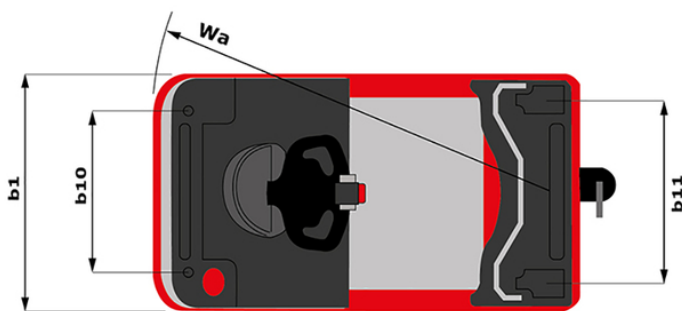

Technische kenmerken		Metrisch	
1.1	Fabrikant		Manitou
1.2	Naam model		CT 30
1.3	Stroombron		Elektrisch
1.4	Type operator		Gedragen
1.5	Max. capaciteit	Q	3000 kg
1.9	Wielbasis (y)	y	1109 mm
Gewicht			
2.1	Eigen gewicht		1270 kg
2.3	Asbelading onbelast (vooraan / achteraan)		800 kg / 470 kg
Banden			
3.1	Uitrusting banden		Verband
3.2	Afmetingen voorwielen		254 x 100
3.3	Afmetingen achterwielen		250 x 75
3.4	Extra wielen (afmetingen)		140 x 40
3.5	Aantal voorwielen / achterwielen		2 / 2
3.5.2	Aandrijfwielen (voor / achter)		1 / 0
3.6	Spoorbreedte vooraan	b10	581 mm
3.7	Achterwielmeter	b11	633 mm
Afmetingen			
4.9	Hoogte helmstok omhoog max.*	h14	1212 mm
4.12	Hoogte van de trekhaak	h10	220 mm
4.17	Koppelingsafstand tot achteras	l5	255 mm
4.19	Totale lengte	l1	1551 mm
4.21	Totale breedte	b1	800 mm
4.32	Bodemvrijheid in het midden van de wielbasis	m2	50 mm
4.35	Draaicirkel	Wa	1332 mm
Prestatie			
5.1	Rijsnelheid (belast / onbelast)		9 km/h / 12 km/h
5.8	Maximaal hellingvermogen - belast / onbelast		6 % / 13 %
5.10	Bedrijfsrem		Elektromagnetisch
5.11	Handrem		Vlinderschakelaar vrijgave
Motor			
6.1	Vermogen rijmotor (S2 60 min)		2 kW
6.3	Batterij volgens DIN 43531/35/36 A, B, C		Tractie
6.4	Batterij / Batterij capaciteit		24 V / 375 Ah
6.5	Gewicht van de batterij (+/- 5%)		370 kg
Diverse			
8.1	Type snelheidsregeling		Mosfet AC-snelheidsregelaar
8.4	Geluidsniveau aan het oor van de bestuurder volgens DIN 12 053		66 dB

CT 30 - Tekening met afmetingen