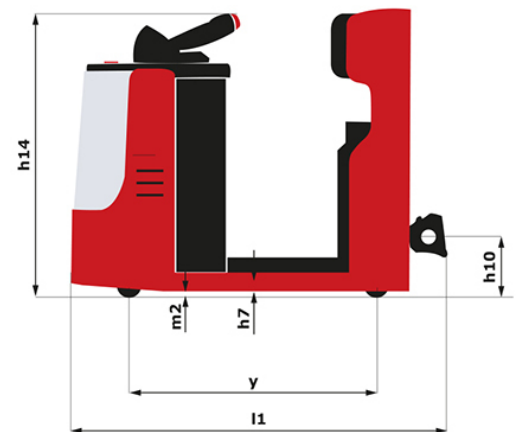

Technische kenmerken		Metrisch	
1.1	Fabrikant		Manitou
1.2	Naam model		CT 30
1.3	Stroombron		Elektrisch
1.4	Type operator		Gedragen
1.5	Max. capaciteit	Q	3000 kg
1.9	Wielbasis (y)	y	1109 mm
Gewicht			
2.1	Eigen gewicht		1270 kg
2.3	Asbelading onbelast (vooraan / achteraan)		800 kg / 470 kg
Banden			
3.1	Uitrusting banden		Verband
3.2	Afmetingen voorwielen		254 x 100
3.3	Afmetingen achterwielen		250 x 75
3.4	Extra wielen (afmetingen)		140 x 40
3.5	Aantal voorwielen / achterwielen		2 / 2
3.5.2	Aandrijfwielen (voor / achter)		1 / 0
3.6	Spoorbreedte vooraan	b10	581 mm
3.7	Achterwielmeter	b11	633 mm
Afmetingen			
4.9	Hoogte helmstok omhoog max.*	h14	1212 mm
4.12	Hoogte van de trekhaak	h10	220 mm
4.17	Koppelingsafstand tot achteras	l5	255 mm
4.19	Totale lengte	l1	1551 mm
4.21	Totale breedte	b1	800 mm
4.32	Bodemvrijheid in het midden van de wielbasis	m2	50 mm
4.35	Draaicirkel	Wa	1332 mm
Prestatie			
5.1	Rijsnelheid (belast / onbelast)		9 km/h / 12 km/h
5.8	Maximaal hellingvermogen - belast / onbelast		6 % / 13 %
5.10	Bedrijfsrem		Elektromagnetisch
5.11	Handrem		Vlinderschakelaar vrijgave
Motor			
6.1	Vermogen rijmotor (S2 60 min)		2 kW
6.3	Batterij volgens DIN 43531/35/36 A, B, C		Tractie
6.4	Batterij / Batterij capaciteit		24 V / 375 Ah
6.5	Gewicht van de batterij (+/- 5%)		370 kg
Diverse			
8.1	Type snelheidsregeling		Mosfet AC-snelheidsregelaar
8.4	Geluidsniveau aan het oor van de bestuurder volgens DIN 12 053		66 dB

CT 30 - Tekening met afmetingen