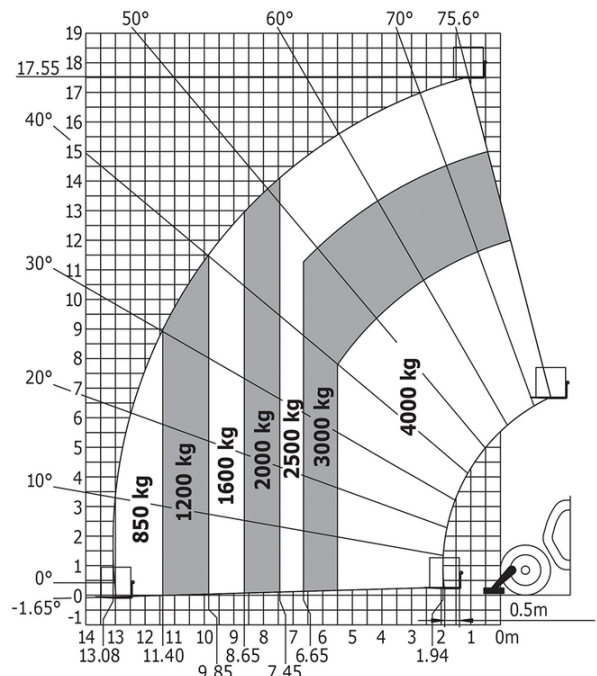

MT 1840 easy ST5 - Tekening met afmetingen

MT 1840 easy ST5 - Lastendiagram

Machine op banden met vorken - met nivellering

Rotatie op verlaagde stabilisatoren met vorken

 **MANITOU**  
**HANDLING YOUR WORLD**