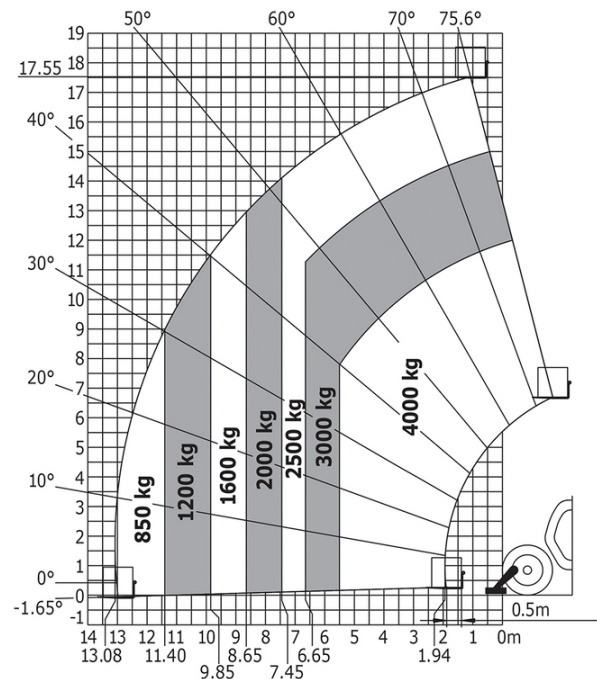

Rotatie op verlaagde stabilisatoren met vorken