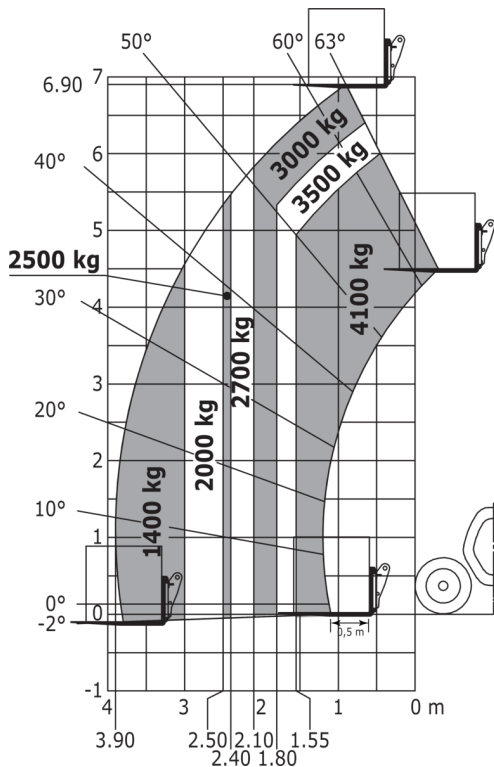

Optional tires tab

	Overall height	Overall width
VREDESTEIN - ENDURION - 460/70 R24 159A8	2.38 m	2.41 m
VREDESTEIN - ENDURION - 500/70 R24 164A8	2.41 m	2.44 m
MICHELIN - BIBLOAD - 460/70 R24 159A8	2.37 m	2.40 m
MICHELIN - BIBLOAD - 500/70 R24 164A8	2.39 m	2.43 m
MICHELIN - XHA - 15.5 R25	2.37 m	2.40 m
MICHELIN - XMCL - 460/70 R24 159A8	2.37 m	2.40 m
MICHELIN - XMCL - 500/70 R24 164A8	2.39 m	2.43 m
NOKIAN - TRI STEEL - 460/65 R24 156A8	2.36 m	2.40 m
TRELLEBORG - TH400 - 460/70 R24 159A8	2.37 m	2.40 m
TRELLEBORG - TH400 - 500/70 R24 164A8	2.39 m	2.42 m
ALLIANCE - A585 - 460/70 R24 159A8	2.37 m	2.40 m

MLT 741-130 PS+ - Maßzeichnung

MLT 741-130 PS+ - Traglasttabellen

Machine on tires with forks Metric

Hauptsitz

B.P. 249 - 430 rue de l'Aubinière

44150 Ancenis Cedex - France

Tel: +33 (0)2 40 09 10 11 - Fax: +33 (0)2 40 09 10 97