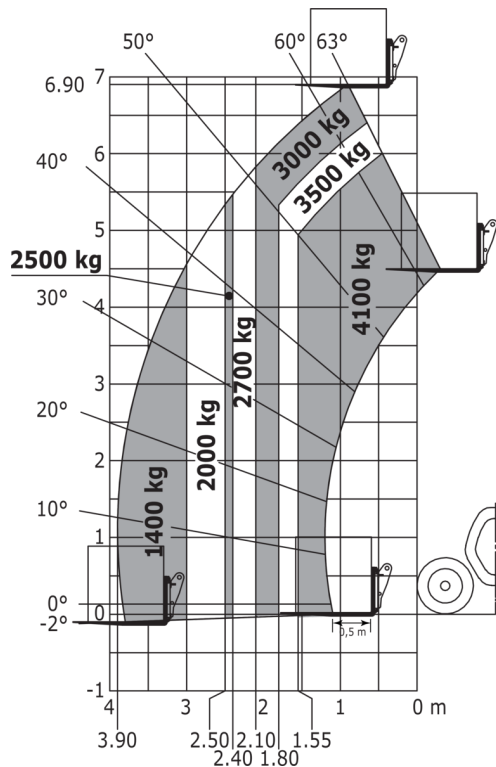

Optional tires tab

	Overall height	Overall width
VREDESTEIN - ENDURION - 460/70 R24 159A8	2.38 m	2.41 m
VREDESTEIN - ENDURION - 500/70 R24 164A8	2.41 m	2.44 m
MICHELIN - BIBLOAD - 460/70 R24 159A8	2.37 m	2.40 m
MICHELIN - BIBLOAD - 500/70 R24 164A8	2.39 m	2.43 m
MICHELIN - XHA - 15.5 R25	2.37 m	2.40 m
MICHELIN - XMCL - 460/70 R24 159A8	2.37 m	2.40 m
MICHELIN - XMCL - 500/70 R24 164A8	2.39 m	2.43 m
NOKIAN - TRI STEEL - 460/65 R24 156A8	2.36 m	2.40 m
TRELLEBORG - TH400 - 460/70 R24 159A8	2.37 m	2.40 m
TRELLEBORG - TH400 - 500/70 R24 164A8	2.39 m	2.42 m
ALLIANCE - A585 - 460/70 R24 159A8	2.37 m	2.40 m

MLT 741-130 PS+ - Maßzeichnung

MLT 741-130 PS+ - Traglasttabellen

Machine on tires with forks Metric

Hauptsitz

B.P. 249 - 430 rue de l'Aubinière

44150 Ancenis Cedex - France

Tel: +33 (0)2 40 09 10 11 - Fax: +33 (0)2 40 09 10 97