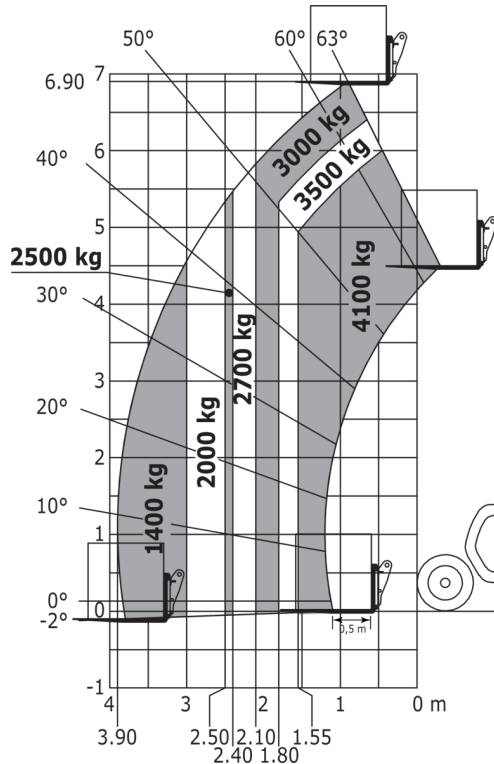

Optional tires tab

	Overall height	Overall width
VREDESTEIN - ENDURION - 460/70 R24 159A8	2.38 m	2.41 m
VREDESTEIN - ENDURION - 500/70 R24 164A8	2.41 m	2.44 m
MICHELIN - BIBLOAD - 460/70 R24 159A8	2.37 m	2.40 m
MICHELIN - BIBLOAD - 500/70 R24 164A8	2.39 m	2.43 m
MICHELIN - XHA - 15.5 R25	2.37 m	2.40 m
MICHELIN - XMCL - 460/70 R24 159A8	2.37 m	2.40 m
MICHELIN - XMCL - 500/70 R24 164A8	2.39 m	2.43 m
NOKIAN - TRI STEEL - 460/65 R24 156A8	2.36 m	2.40 m
TRELLEBORG - TH400 - 460/70 R24 159A8	2.37 m	2.40 m
TRELLEBORG - TH400 - 500/70 R24 164A8	2.39 m	2.42 m
ALLIANCE - A585 - 460/70 R24 159A8	2.37 m	2.40 m

MLT 741-130 PS+ - Maßzeichnung

MLT 741-130 PS+ - Traglasttabellen

Machine on tires with forks Metric

Hauptsitz

B.P. 249 - 430 rue de l'Aubinière

44150 Ancenis Cedex - France

Tel: +33 (0)2 40 09 10 11 - Fax: +33 (0)2 40 09 10 97