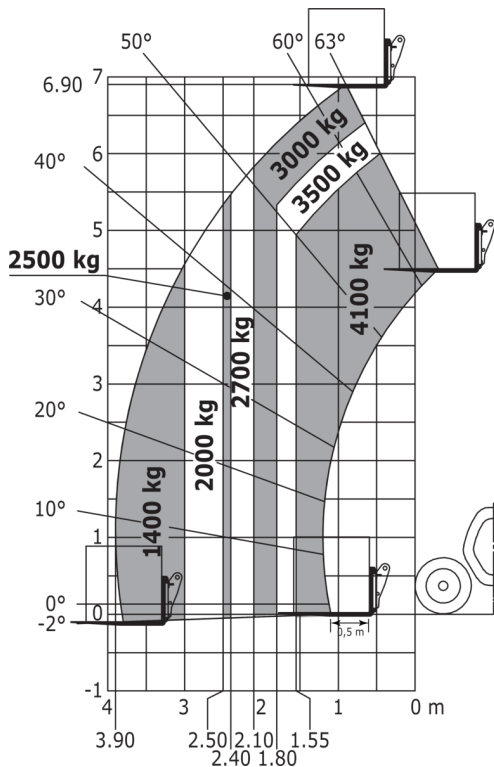

## Optional tires tab

	Overall height	Overall width
VREDESTEIN - ENDURION - 460/70 R24 159A8	2.38 m	2.41 m
VREDESTEIN - ENDURION - 500/70 R24 164A8	2.41 m	2.44 m
MICHELIN - BIBLOAD - 460/70 R24 159A8	2.37 m	2.40 m
MICHELIN - BIBLOAD - 500/70 R24 164A8	2.39 m	2.43 m
MICHELIN - XHA - 15.5 R25 158A2	2.37 m	2.40 m
MICHELIN - XMCL - 460/70 R24 159A8	2.37 m	2.40 m
MICHELIN - XMCL - 500/70 R24 164A8	2.39 m	2.43 m
NOKIAN - TRI STEEL - 460/65 R24 156A8	2.36 m	2.40 m
TRELLEBORG - TH400 - 460/70 R24 159A8	2.37 m	2.40 m
TRELLEBORG - TH400 - 500/70 R24 164A8	2.39 m	2.42 m
ALLIANCE - A585 - 460/70 R24 159A8	2.37 m	2.40 m

## MLT 741-130 PS+ - Dimensional drawing

## MLT 741-130 PS+ - Load chart

Machine on tires with forks Metric

 **MANITOU**  
**HANDLING YOUR WORLD**

**Head Office**

B.P. 249 - 430 rue de l'Aubinière

44150 Ancenis Cedex - France

Tel: +33 (0)2 40 09 10 11 - Fax: +33 (0)2 40 09 10 97