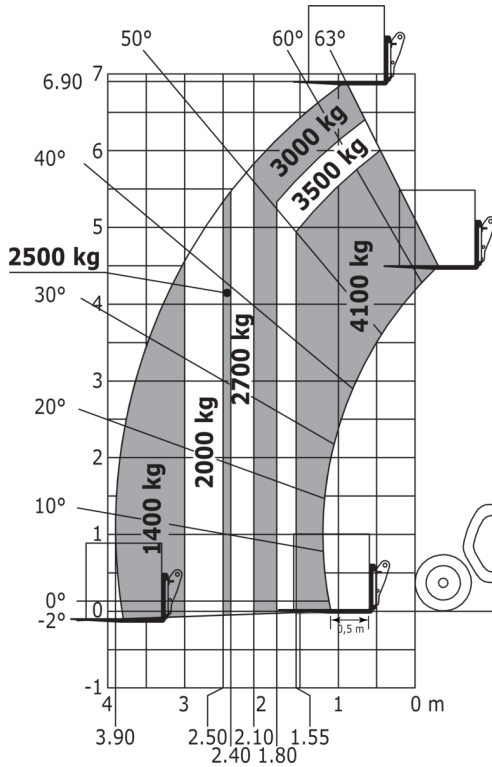

## Optional tires tab

	Overall height	Overall width
VREDESTEIN - ENDURION - 460/70 R24 159A8	2.38 m	2.41 m
VREDESTEIN - ENDURION - 500/70 R24 164A8	2.41 m	2.44 m
MICHELIN - BIBLOAD - 460/70 R24 159A8	2.37 m	2.40 m
MICHELIN - BIBLOAD - 500/70 R24 164A8	2.39 m	2.43 m
MICHELIN - XHA - 15.5 R25	2.37 m	2.40 m
MICHELIN - XMCL - 460/70 R24 159A8	2.37 m	2.40 m
MICHELIN - XMCL - 500/70 R24 164A8	2.39 m	2.43 m
NOKIAN - TRI STEEL - 460/65 R24 156A8	2.36 m	2.40 m
TRELLEBORG - TH400 - 460/70 R24 159A8	2.37 m	2.40 m
TRELLEBORG - TH400 - 500/70 R24 164A8	2.39 m	2.42 m
ALLIANCE - A585 - 460/70 R24 159A8	2.37 m	2.40 m

## MLT 741-130 PS+ - Dimensional drawing

## MLT 741-130 PS+ - Load chart

Machine on tires with forks Metric

**Head Office**

B.P. 249 - 430 rue de l'Aubinière

44150 Ancenis Cedex - France

Tel: +33 (0)2 40 09 10 11 - Fax: +33 (0)2 40 09 10 97

[www.manitou.com](http://www.manitou.com)