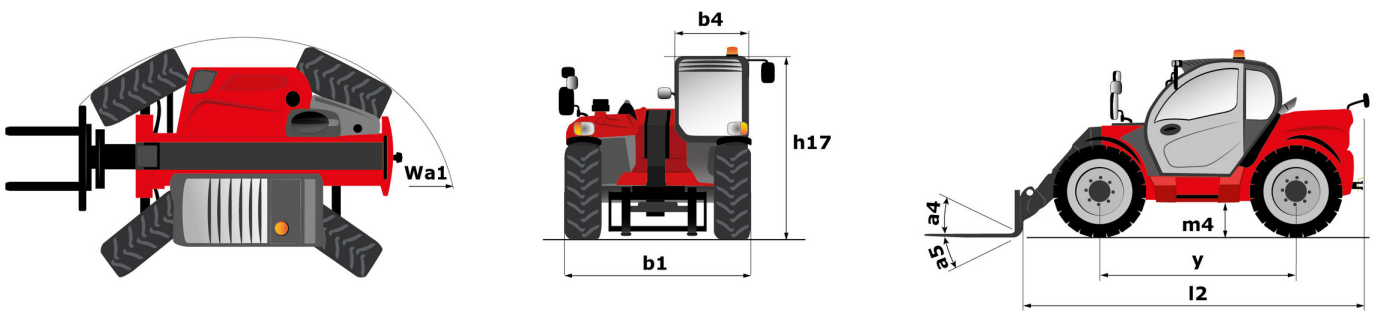

optionele bandentabel

	Totale hoogte	Totale breedte
VREDESTEIN - ENDURION - 460/70 R24 159A8	2.38 m	2.41 m
VREDESTEIN - ENDURION - 500/70 R24 164A8	2.41 m	2.44 m
MICHELIN - BIBLOAD - 460/70 R24 159A8	2.37 m	2.40 m
MICHELIN - BIBLOAD - 500/70 R24 164A8	2.39 m	2.43 m
MICHELIN - XHA - 15.5 R25 158A2	2.37 m	2.40 m
MICHELIN - XMCL - 460/70 R24 159A8	2.37 m	2.40 m
MICHELIN - XMCL - 500/70 R24 164A8	2.39 m	2.43 m
NOKIAN - TRI STEEL - 460/65 R24 156A8	2.36 m	2.40 m
TRELLEBORG - TH400 - 460/70 R24 159A8	2.37 m	2.40 m
TRELLEBORG - TH400 - 500/70 R24 164A8	2.39 m	2.42 m
ALLIANCE - A585 - 460/70 R24 159A8	2.37 m	2.40 m

MLT 741-130 PS+ - Tekening met afmetingen