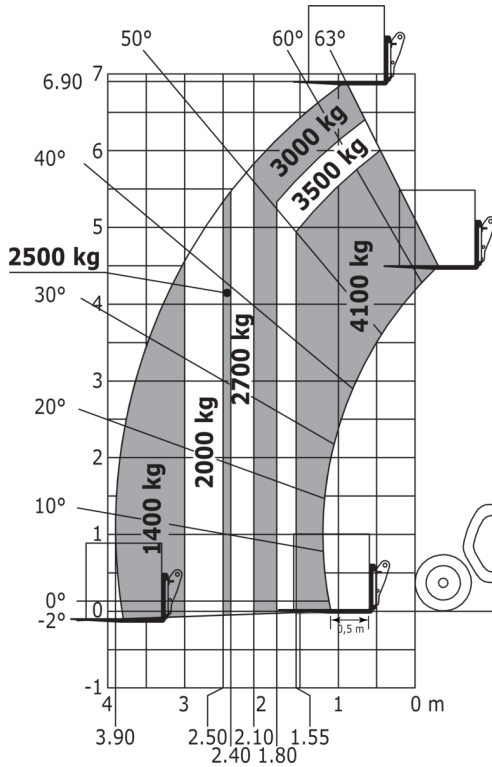

MLT 741-130 PS+ - Lastendiagram

Machine op banden met vorken