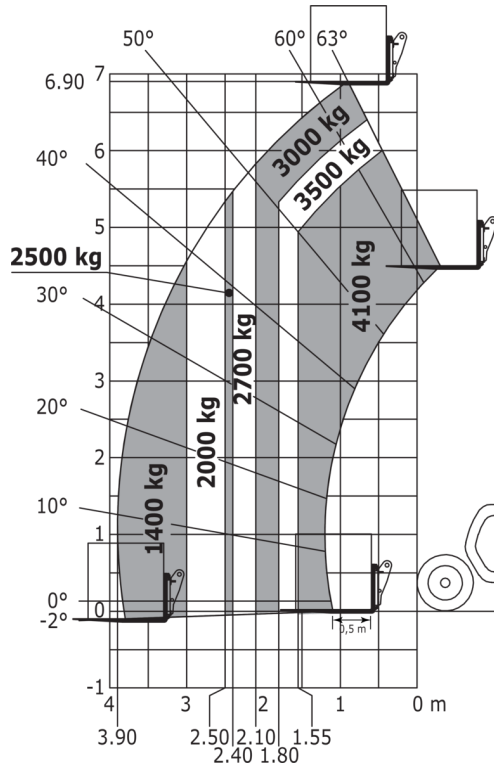

MLT 741-130 PS+ - Lastendiagram

Machine op banden met vorken