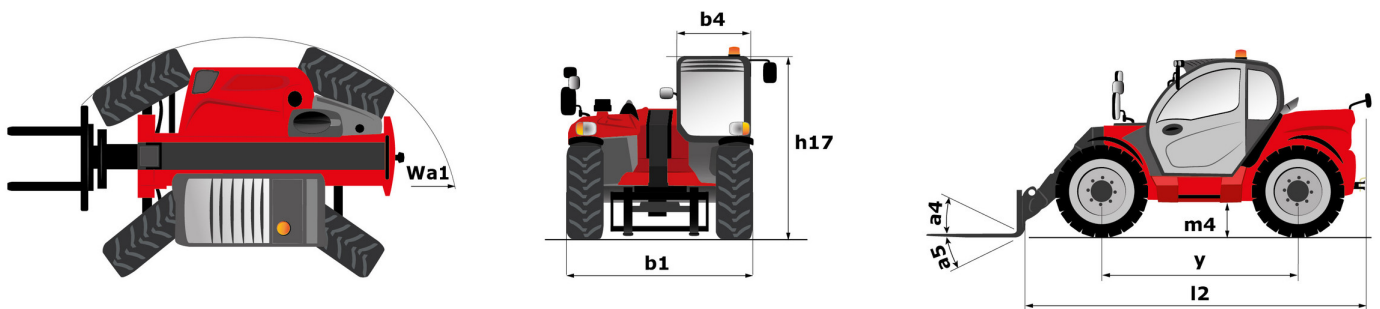

optionele bandentabel

	Totale hoogte	Totale breedte
VREDESTEIN - ENDURION - 460/70 R24 159A8	2.38 m	2.41 m
VREDESTEIN - ENDURION - 500/70 R24 164A8	2.41 m	2.44 m
MICHELIN - BIBLOAD - 460/70 R24 159A8	2.37 m	2.40 m
MICHELIN - BIBLOAD - 500/70 R24 164A8	2.39 m	2.43 m
MICHELIN - XHA - 15.5 R25 158A2	2.37 m	2.40 m
MICHELIN - XMCL - 460/70 R24 159A8	2.37 m	2.40 m
MICHELIN - XMCL - 500/70 R24 164A8	2.39 m	2.43 m
NOKIAN - TRI STEEL - 460/65 R24 156A8	2.36 m	2.40 m
TRELLEBORG - TH400 - 460/70 R24 159A8	2.37 m	2.40 m
TRELLEBORG - TH400 - 500/70 R24 164A8	2.39 m	2.42 m
ALLIANCE - A585 - 460/70 R24 159A8	2.37 m	2.40 m

MLT 741-130 PS+ - Tekening met afmetingen