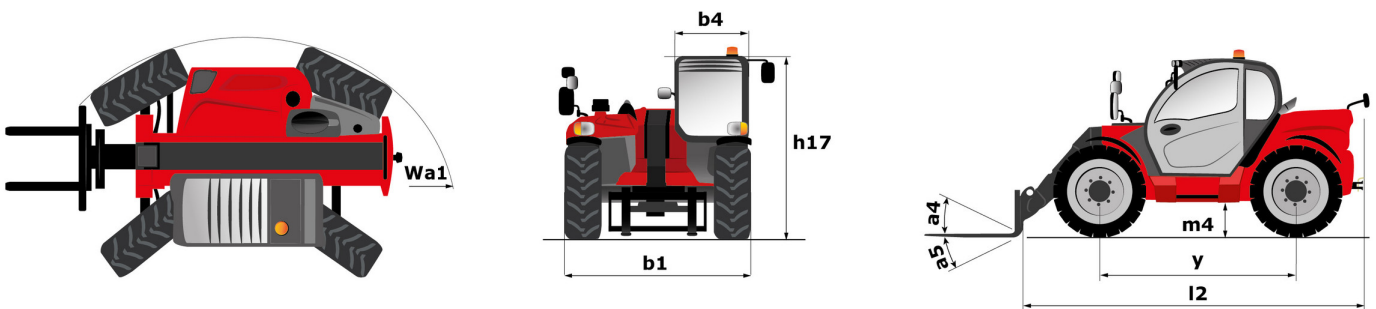

Totale hoogte

2.38 m
2.41 m
2.37 m
2.39 m
2.37 m
2.37 m
2.39 m
2.36 m
2.37 m
2.39 m
2.37 m

Totale breedte

2.41 m
2.44 m
2.40 m
2.43 m
2.40 m
2.40 m
2.43 m
2.40 m
2.40 m
2.42 m
2.40 m

MLT 741-130 PS+ - Tekening met afmetingen