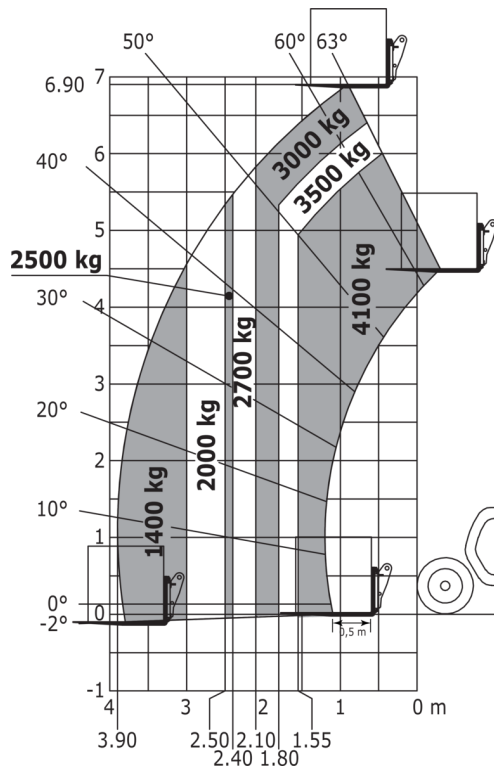

MLT 741-130 PS+ - Lastendiagram

Machine op banden met vorken