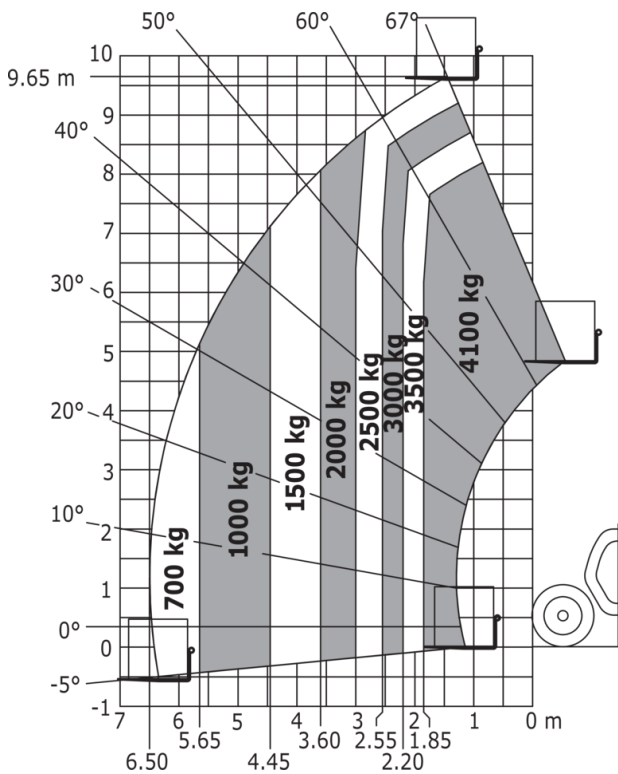

Optional tires tab

	Overall height	Overall width
ALLIANCE - A580 - 460/70 R24 159A8	2.53 m	2.38 m
ALLIANCE - A585 - 460/70 R24 159A8	2.53 m	2.39 m
MICHELIN - BIBLOAD - 460/70 R24 159A8	2.52 m	2.39 m
MICHELIN - BIBLOAD - 500/70 R24 164A8	2.56 m	2.42 m
MICHELIN - XMCL - 460/70 R24 159A8	2.53 m	2.39 m
MICHELIN - XMCL - 500/70 R24 164A8	2.55 m	2.43 m
TRELLEBORG - TH400 - 460/70 R24 159A8	2.52 m	2.39 m
TRELLEBORG - TH400 - 500/70 R24 164A8	2.55 m	5.42 m
TRELLEBORG - TH500 - 460/70 R24 159A8	2.53 m	2.41 m
VREDESTEIN - ENDURION - 460/70 R24 159A8	2.54 m	2.40 m
VREDESTEIN - ENDURION - 500/70 R24 164A8	2.56 m	2.44 m

MLT 1041-145 PS+L - Dimensional drawing

MLT 1041-145 PS+L - Load chart

Machine on tires with forks Metric

Machine on tires with forks LC 600 mm Metric

 **MANITOU**
HANDLING YOUR WORLD

Head Office

B.P. 249 - 430 rue de l'Aubinière
44150 Ancenis Cedex - France