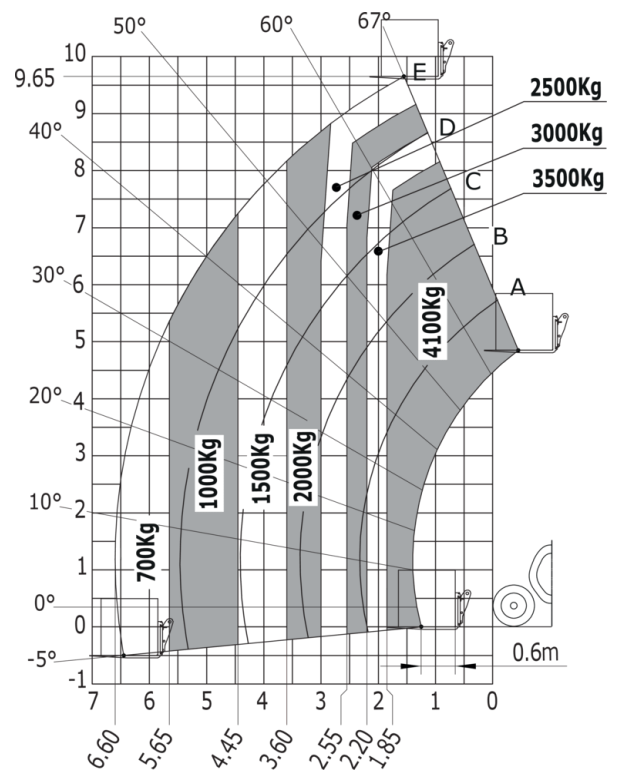

Optional tires tab

	Overall height	Overall width
ALLIANCE - A580 - 460/70 R24 159A8	2.53 m	2.38 m
ALLIANCE - A585 - 460/70 R24 159A8	2.53 m	2.39 m
MICHELIN - BIBLOAD - 460/70 R24 159A8	2.52 m	2.39 m
MICHELIN - BIBLOAD - 500/70 R24 164A8	2.56 m	2.42 m
MICHELIN - XMCL - 460/70 R24 159A8	2.53 m	2.39 m
MICHELIN - XMCL - 500/70 R24 164A8	2.55 m	2.43 m
TRELLEBORG - TH400 - 460/70 R24 159A8	2.52 m	2.39 m
TRELLEBORG - TH400 - 500/70 R24 164A8	2.55 m	5.42 m
TRELLEBORG - TH500 - 460/70 R24 159A8	2.53 m	2.41 m
VREDESTEIN - ENDURION - 460/70 R24 159A8	2.54 m	2.40 m
VREDESTEIN - ENDURION - 500/70 R24 164A8	2.56 m	2.44 m

MLT 1041-145 PS+L - Dimensional drawing

MLT 1041-145 PS+L - Load chart

Machine on tires with forks Metric

Machine on tires with forks LC 600 mm Metric

 **MANITOU**
HANDLING YOUR WORLD

Head Office

B.P. 249 - 430 rue de l'Aubinière
44150 Ancenis Cedex - France