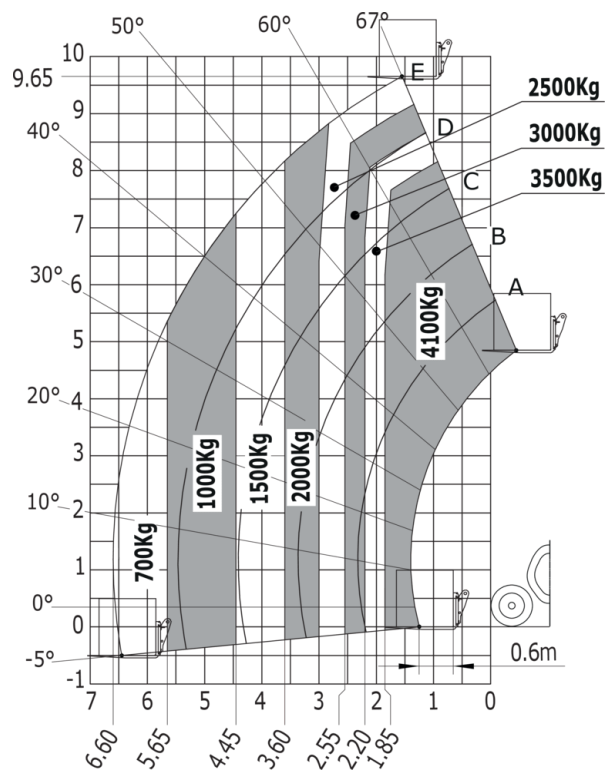

Optional tires tab

	Overall height	Overall width
ALLIANCE - A580 - 460/70 R24 159A8	2.53 m	2.38 m
ALLIANCE - A585 - 460/70 R24 159A8	2.53 m	2.39 m
MICHELIN - BIBLOAD - 460/70 R24 159A8	2.52 m	2.39 m
MICHELIN - BIBLOAD - 500/70 R24 164A8	2.56 m	2.42 m
MICHELIN - XMCL - 460/70 R24 159A8	2.53 m	2.39 m
MICHELIN - XMCL - 500/70 R24 164A8	2.55 m	2.43 m
TRELLEBORG - TH400 - 460/70 R24 159A8	2.52 m	2.39 m
TRELLEBORG - TH400 - 500/70 R24 164A8	2.55 m	5.42 m
TRELLEBORG - TH500 - 460/70 R24 159A8	2.53 m	2.41 m
VREDESTEIN - ENDURION - 460/70 R24 159A8	2.54 m	2.40 m
VREDESTEIN - ENDURION - 500/70 R24 164A8	2.56 m	2.44 m

MLT 1041-145 PS+L - Dimensional drawing

MLT 1041-145 PS+L - Load chart

Machine on tires with forks Metric

Machine on tires with forks LC 600 mm Metric

 **MANITOU**
HANDLING YOUR WORLD

Head Office

B.P. 249 - 430 rue de l'Aubinière
44150 Ancenis Cedex - France