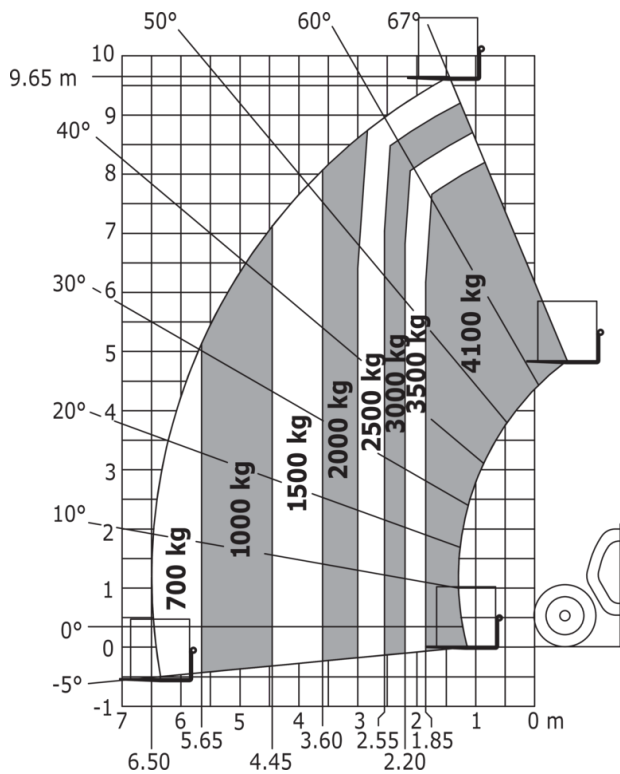

Optional tires tab

	Overall height	Overall width
ALLIANCE - A580 - 460/70 R24 159A8	2.53 m	2.38 m
ALLIANCE - A585 - 460/70 R24 159A8	2.53 m	2.39 m
MICHELIN - BIBLOAD - 460/70 R24 159A8	2.52 m	2.39 m
MICHELIN - BIBLOAD - 500/70 R24 164A8	2.56 m	2.42 m
MICHELIN - XMCL - 460/70 R24 159A8	2.53 m	2.39 m
MICHELIN - XMCL - 500/70 R24 164A8	2.55 m	2.43 m
TRELLEBORG - TH400 - 460/70 R24 159A8	2.52 m	2.39 m
TRELLEBORG - TH400 - 500/70 R24 164A8	2.55 m	5.42 m
TRELLEBORG - TH500 - 460/70 R24 159A8	2.53 m	2.41 m
VREDESTEIN - ENDURION - 460/70 R24 159A8	2.54 m	2.40 m
VREDESTEIN - ENDURION - 500/70 R24 164A8	2.56 m	2.44 m

MLT 1041-145 PS+L - Dimensional drawing

MLT 1041-145 PS+L - Load chart

Machine on tires with forks Metric

Machine on tires with forks LC 600 mm Metric

 **MANITOU**
HANDLING YOUR WORLD

Head Office

B.P. 249 - 430 rue de l'Aubinière
44150 Ancenis Cedex - France