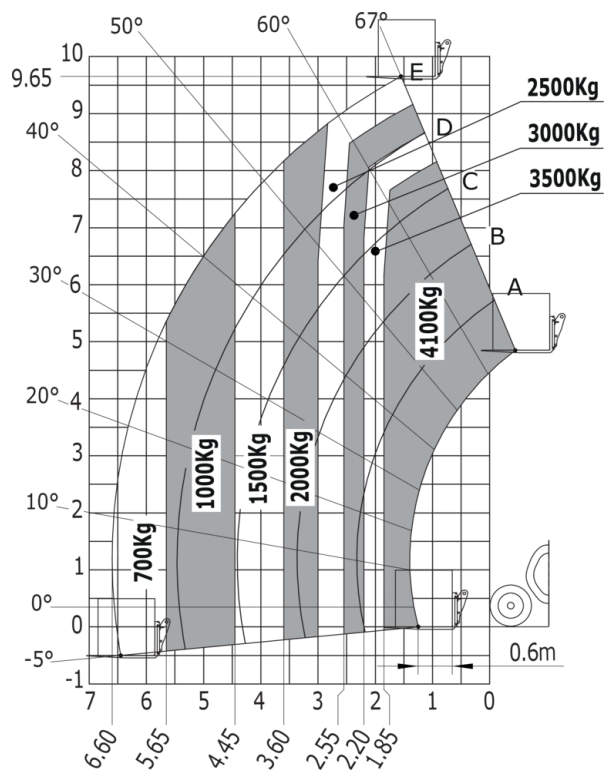

Optional tires tab

	Overall height	Overall width
ALLIANCE - A580 - 460/70 R24 159A8	2.53 m	2.38 m
ALLIANCE - A585 - 460/70 R24 159A8	2.53 m	2.39 m
MICHELIN - BIBLOAD - 460/70 R24 159A8	2.52 m	2.39 m
MICHELIN - BIBLOAD - 500/70 R24 164A8	2.56 m	2.42 m
MICHELIN - XMCL - 460/70 R24 159A8	2.53 m	2.39 m
MICHELIN - XMCL - 500/70 R24 164A8	2.55 m	2.43 m
TRELLEBORG - TH400 - 460/70 R24 159A8	2.52 m	2.39 m
TRELLEBORG - TH400 - 500/70 R24 164A8	2.55 m	5.42 m
TRELLEBORG - TH500 - 460/70 R24 159A8	2.53 m	2.41 m
VREDESTEIN - ENDURION - 460/70 R24 159A8	2.54 m	2.40 m
VREDESTEIN - ENDURION - 500/70 R24 164A8	2.56 m	2.44 m

MLT 1041-145 PS+L - Dimensional drawing

MLT 1041-145 PS+L - Load chart

Machine on tires with forks Metric

Machine on tires with forks LC 600 mm Metric

 **MANITOU**
HANDLING YOUR WORLD

Head Office

B.P. 249 - 430 rue de l'Aubinière
44150 Ancenis Cedex - France