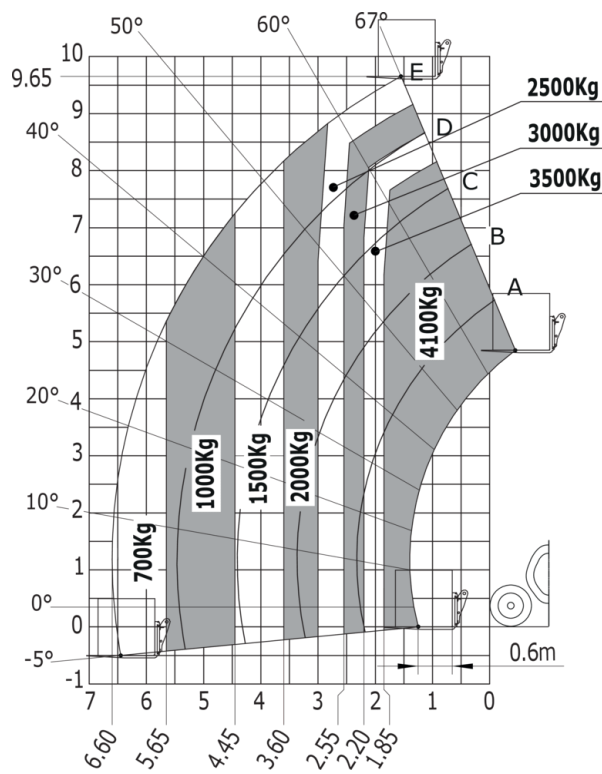

Optional tires tab

	Overall height	Overall width
ALLIANCE - A580 - 460/70 R24 159A8	2.53 m	2.38 m
ALLIANCE - A585 - 460/70 R24 159A8	2.53 m	2.39 m
MICHELIN - BIBLOAD - 460/70 R24 159A8	2.52 m	2.39 m
MICHELIN - BIBLOAD - 500/70 R24 164A8	2.56 m	2.42 m
MICHELIN - XMCL - 460/70 R24 159A8	2.53 m	2.39 m
MICHELIN - XMCL - 500/70 R24 164A8	2.55 m	2.43 m
TRELLEBORG - TH400 - 460/70 R24 159A8	2.52 m	2.39 m
TRELLEBORG - TH400 - 500/70 R24 164A8	2.55 m	5.42 m
TRELLEBORG - TH500 - 460/70 R24 159A8	2.53 m	2.41 m
VREDESTEIN - ENDURION - 460/70 R24 159A8	2.54 m	2.40 m
VREDESTEIN - ENDURION - 500/70 R24 164A8	2.56 m	2.44 m

MLT 1041-145 PS+L - Dimensional drawing

MLT 1041-145 PS+L - Load chart

Machine on tires with forks Metric

Machine on tires with forks LC 600 mm Metric

 **MANITOU**
HANDLING YOUR WORLD

Head Office

B.P. 249 - 430 rue de l'Aubinière
44150 Ancenis Cedex - France