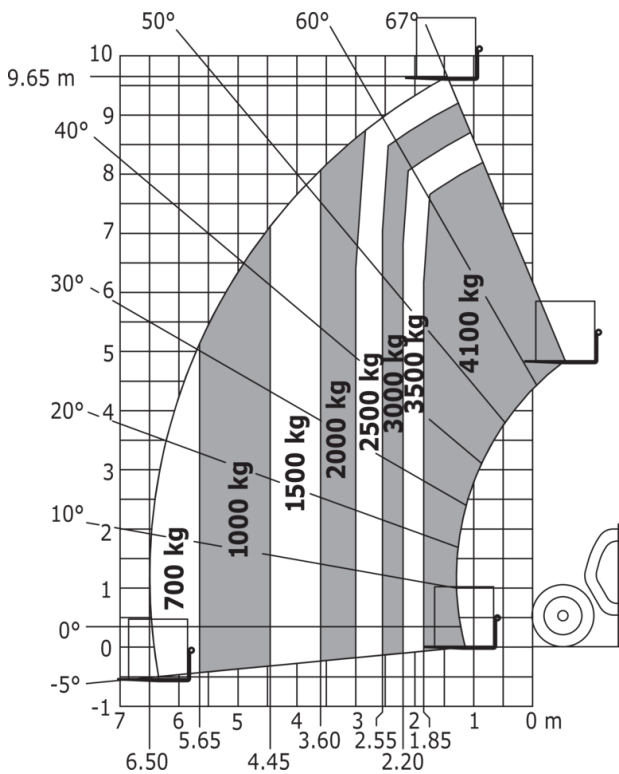

Optional tires tab

	Overall height	Overall width
ALLIANCE - A580 - 460/70 R24 159A8	2.53 m	2.38 m
ALLIANCE - A585 - 460/70 R24 159A8	2.53 m	2.39 m
MICHELIN - BIBLOAD - 460/70 R24 159A8	2.52 m	2.39 m
MICHELIN - BIBLOAD - 500/70 R24 164A8	2.56 m	2.42 m
MICHELIN - XMCL - 460/70 R24 159A8	2.53 m	2.39 m
MICHELIN - XMCL - 500/70 R24 164A8	2.55 m	2.43 m
TRELLEBORG - TH400 - 460/70 R24 159A8	2.52 m	2.39 m
TRELLEBORG - TH400 - 500/70 R24 164A8	2.55 m	5.42 m
TRELLEBORG - TH500 - 460/70 R24 159A8	2.53 m	2.41 m
VREDESTEIN - ENDURION - 460/70 R24 159A8	2.54 m	2.40 m
VREDESTEIN - ENDURION - 500/70 R24 164A8	2.56 m	2.44 m

MLT 1041-145 PS+L - Dimensional drawing

MLT 1041-145 PS+L - Load chart

Machine on tires with forks Metric

Machine on tires with forks LC 600 mm Metric

 **MANITOU**
HANDLING YOUR WORLD

Head Office

B.P. 249 - 430 rue de l'Aubinière
44150 Ancenis Cedex - France