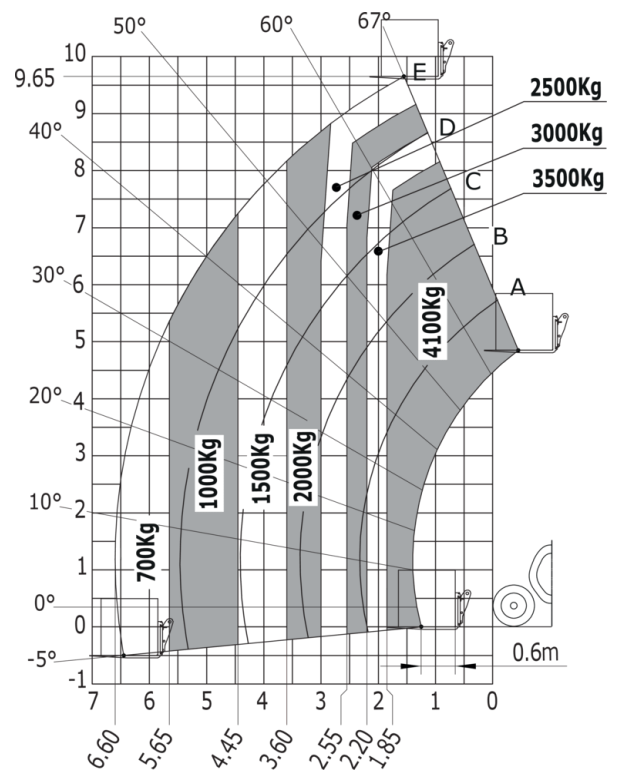

Optional tires tab

	Overall height	Overall width
ALLIANCE - A580 - 460/70 R24 159A8	2.53 m	2.38 m
ALLIANCE - A585 - 460/70 R24 159A8	2.53 m	2.39 m
MICHELIN - BIBLOAD - 460/70 R24 159A8	2.52 m	2.39 m
MICHELIN - BIBLOAD - 500/70 R24 164A8	2.56 m	2.42 m
MICHELIN - XMCL - 460/70 R24 159A8	2.53 m	2.39 m
MICHELIN - XMCL - 500/70 R24 164A8	2.55 m	2.43 m
TRELLEBORG - TH400 - 460/70 R24 159A8	2.52 m	2.39 m
TRELLEBORG - TH400 - 500/70 R24 164A8	2.55 m	5.42 m
TRELLEBORG - TH500 - 460/70 R24 159A8	2.53 m	2.41 m
VREDESTEIN - ENDURION - 460/70 R24 159A8	2.54 m	2.40 m
VREDESTEIN - ENDURION - 500/70 R24 164A8	2.56 m	2.44 m

MLT 1041-145 PS+L - Dimensional drawing

MLT 1041-145 PS+L - Load chart

Machine on tires with forks Metric

Machine on tires with forks LC 600 mm Metric

Head Office

B.P. 249 - 430 rue de l'Aubinière
44150 Ancenis Cedex - France