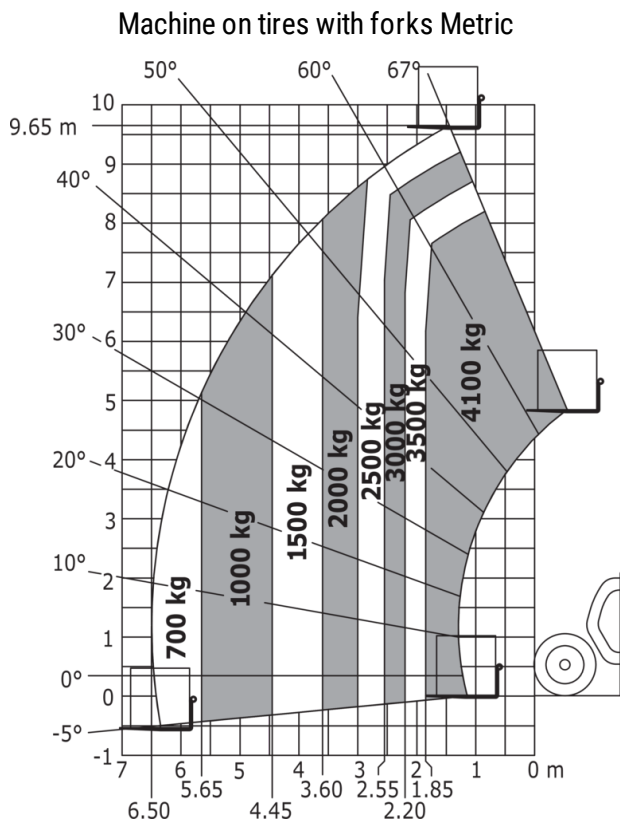

MLT 1041-145 PS+L - Lastendiagram