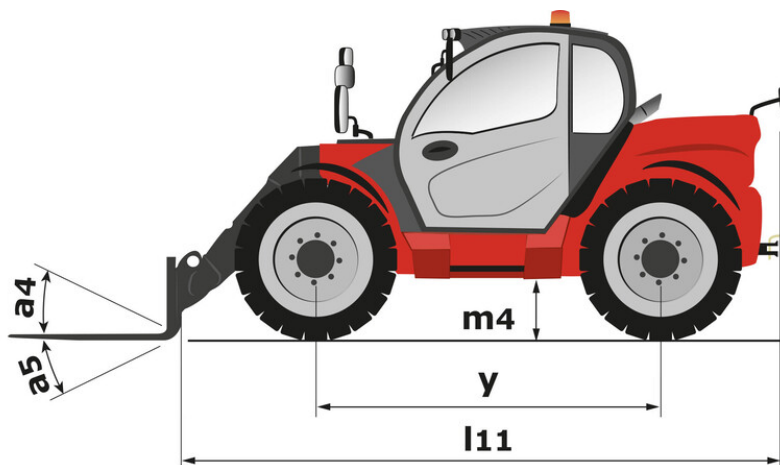

optionele bandentabel

	Totale hoogte	Totale breedte
ALLIANCE - A580 - 460/70 R24 159A8	2.53 m	2.38 m
ALLIANCE - A585 - 460/70 R24 159A8	2.53 m	2.39 m
MICHELIN - BIBLOAD - 460/70 R24 159A8	2.52 m	2.39 m
MICHELIN - BIBLOAD - 500/70 R24 164A8	2.56 m	2.42 m
MICHELIN - XMCL - 460/70 R24 159A8	2.53 m	2.39 m
MICHELIN - XMCL - 500/70 R24 164A8	2.55 m	2.43 m
TRELLEBORG - TH400 - 460/70 R24 159A8	2.52 m	2.39 m
TRELLEBORG - TH400 - 500/70 R24 164A8	2.55 m	5.42 m
TRELLEBORG - TH500 - 460/70 R24 159A8	2.53 m	2.41 m
VREDESTEIN - ENDURION - 460/70 R24 159A8	2.54 m	2.40 m
VREDESTEIN - ENDURION - 500/70 R24 164A8	2.56 m	2.44 m

MLT 1041-145 PS+L - Tekening met afmetingen