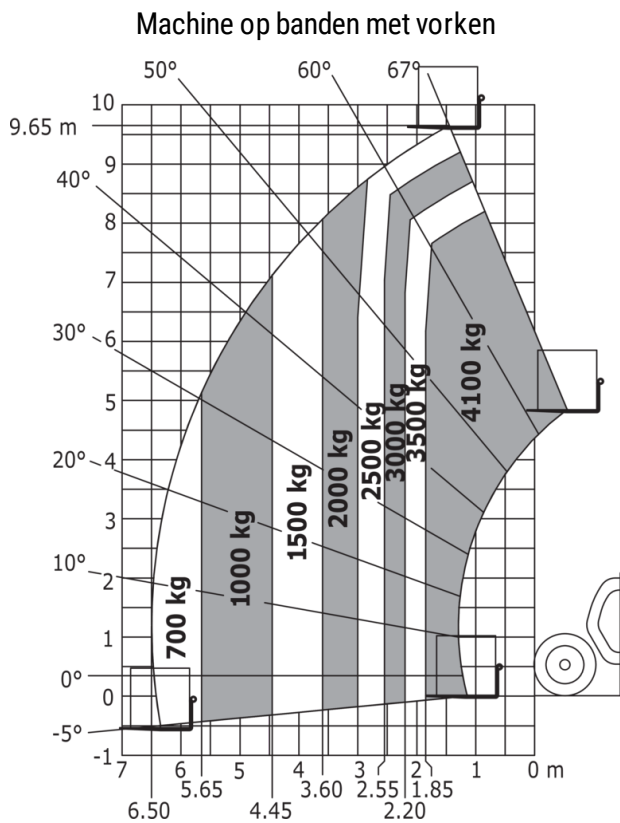

MLT 1041-145 PS+L - Lastendiagram