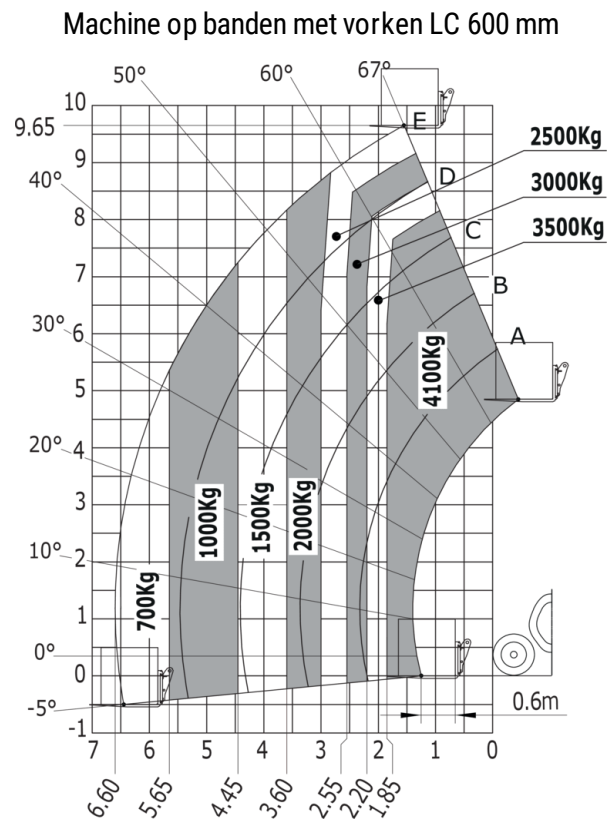

MLT 1041-145 PS+L - Lastendiagram