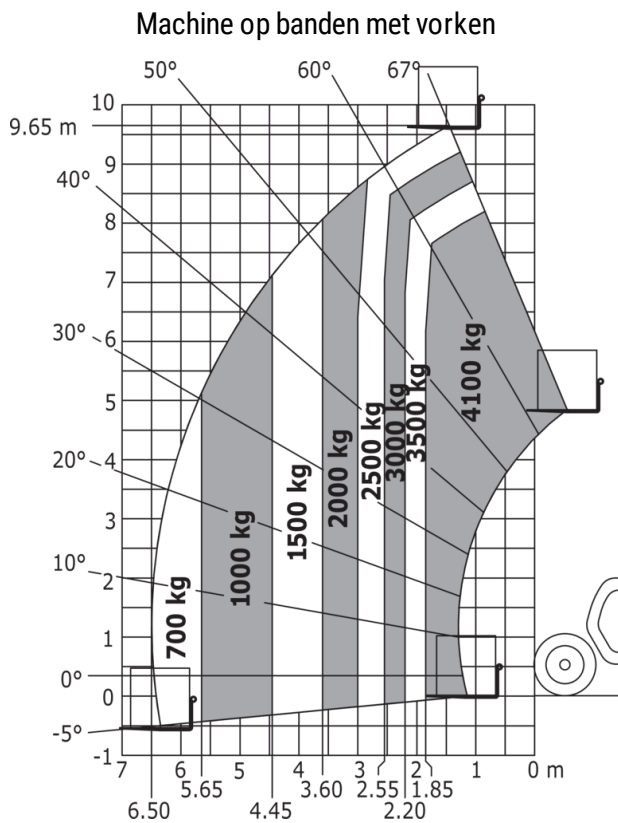

MLT 1041-145 PS+L - Lastendiagram