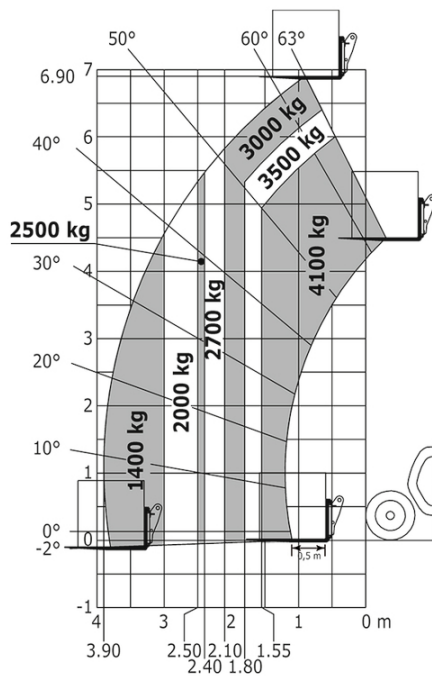

Optional tires tab

	Overall height	Overall width
TRELLEBORG - TH400 - 460/70 R24 159A8	2.37 m	2.40 m
TRELLEBORG - TH400 - 500/70 R24 164A8	2.39 m	2.42 m
MICHELIN - XMCL - 500/70 R24 164A8	2.39 m	2.43 m
MICHELIN - BIBLOAD - 460/70 R24 159A8	2.37 m	2.40 m
MICHELIN - BIBLOAD - 500/70 R24 164A8	2.39 m	2.43 m
MICHELIN - XHA - 15.5 R25	2.37 m	2.40 m
NOKIAN - TRI STEEL - 460/65 R24 156A8	2.36 m	2.40 m
MICHELIN - XMCL - 460/70 R24 159A8	2.37 m	2.40 m
VREDESTEIN - ENDURION - 460/70 R24 159A8	2.38 m	2.41 m
VREDESTEIN - ENDURION - 500/70 R24 164A8	2.41 m	2.44 m
ALLIANCE - A585 - 460/70 R24 159A8	2.37 m	2.40 m
TRELLEBORG - TH500 - 460/70 R24 159A8	2.37 m	2.40 m

MLT 741-140 V+ - Maßzeichnung

MLT 741-140 V+ - Traglasttabellen

Machine on tires with forks Metric

Hauptsitz

B.P. 249 - 430 rue de l'Aubinière

44150 Ancenis Cedex - France

Tel: +33 (0)2 40 09 10 11 - Fax: +33 (0)2 40 09 10 97