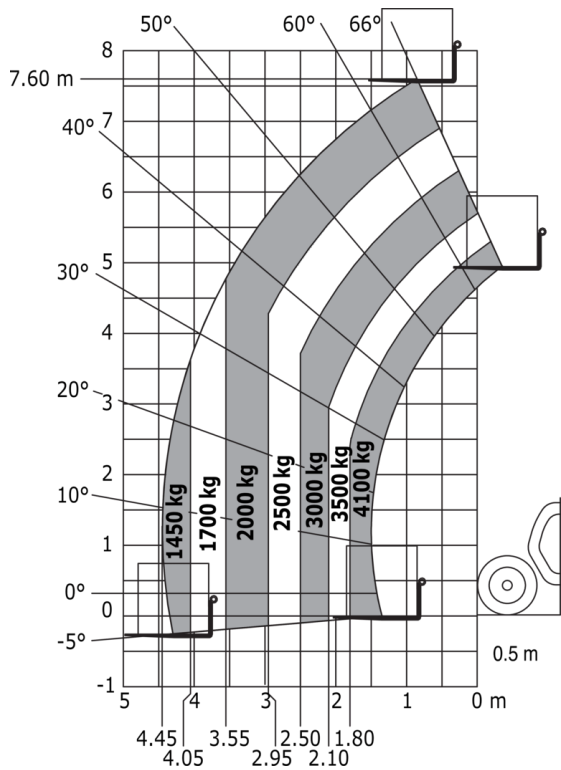

## Optional tires tab

	Overall height	Overall width
ALLIANCE - A580 - 460/70 R24 159A8	2.53 m	2.38 m
ALLIANCE - A585 - 460/70 R24 159A8	2.53 m	2.39 m
MICHELIN - BIBLOAD - 460/70 R24 159A8	2.52 m	2.39 m
MICHELIN - BIBLOAD - 500/70 R24 164A8	2.54 m	2.42 m
MICHELIN - XMCL - 460/70 R24 159A8	2.53 m	2.39 m
MICHELIN - XMCL - 500/70 R24 164A8	2.55 m	2.43 m
TRELLEBORG - TH400 - 460/70 R24 159A8	2.52 m	2.39 m
TRELLEBORG - TH400 - 500/70 R24 164A8	2.55 m	2.42 m
TRELLEBORG - TH500 - 460/70 R24 159A8	2.53 m	2.41 m
VREDESTEIN - ENDURION - 460/70 R24 159A8	2.54 m	2.40 m
VREDESTEIN - ENDURION - 500/70 R24 164A8	2.56 m	2.44 m

## MLT 841-145 PS+ - Dimensional drawing

## MLT 841-145 PS+ - Load chart

Machine on tires with forks Metric

Machine on tires with forks LC 600 mm Metric

**Head Office**

B.P. 249 - 430 rue de l'Aubinière  
44150 Ancenis Cedex - France

Tel: +33 (0)2 40 09 10 11 - Fax: +33 (0)2 40 09 10 97