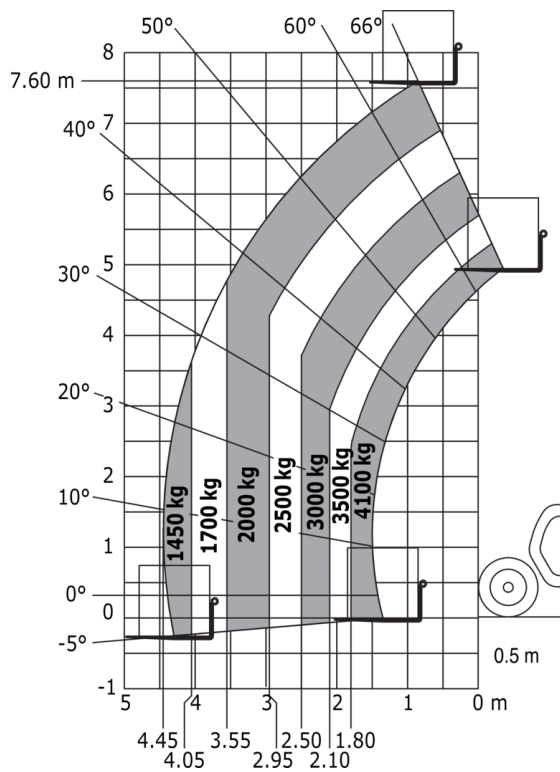

## Optional tires tab

	Overall height	Overall width
ALLIANCE - A580 - 460/70 R24 159A8	2.53 m	2.38 m
ALLIANCE - A585 - 460/70 R24 159A8	2.53 m	2.39 m
MICHELIN - BIBLOAD - 460/70 R24 159A8	2.52 m	2.39 m
MICHELIN - BIBLOAD - 500/70 R24 164A8	2.54 m	2.42 m
MICHELIN - XMCL - 460/70 R24 159A8	2.53 m	2.39 m
MICHELIN - XMCL - 500/70 R24 164A8	2.55 m	2.43 m
TRELLEBORG - TH400 - 460/70 R24 159A8	2.52 m	2.39 m
TRELLEBORG - TH400 - 500/70 R24 164A8	2.55 m	2.42 m
TRELLEBORG - TH500 - 460/70 R24 159A8	2.53 m	2.41 m
VREDESTEIN - ENDURION - 460/70 R24 159A8	2.54 m	2.40 m
VREDESTEIN - ENDURION - 500/70 R24 164A8	2.56 m	2.44 m

## MLT 841-145 PS+ - Dimensional drawing

## MLT 841-145 PS+ - Load chart

Machine on tires with forks Metric

Machine on tires with forks LC 600 mm Metric

**Head Office**

B.P. 249 - 430 rue de l'Aubinière  
44150 Ancenis Cedex - France

Tel: +33 (0)2 40 09 10 11 - Fax: +33 (0)2 40 09 10 97