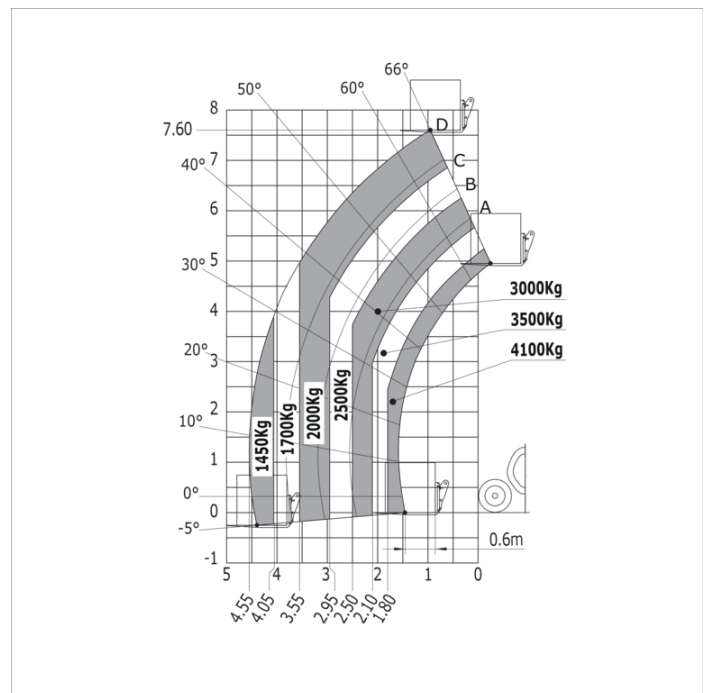

Machine op banden met vorken LC 600 mm