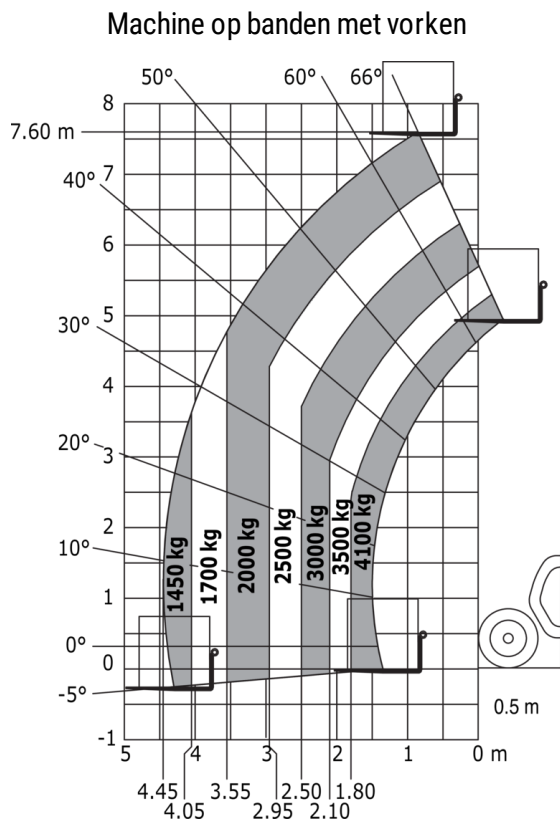

MLT 841-145 PS+ - Lastendiagram