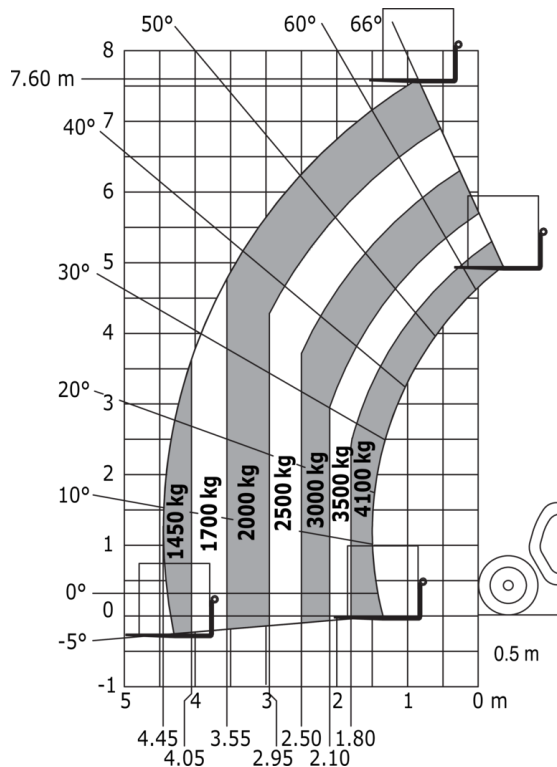

MLT 841-145 PS+ - Lastendiagram

Machine op banden met vorken