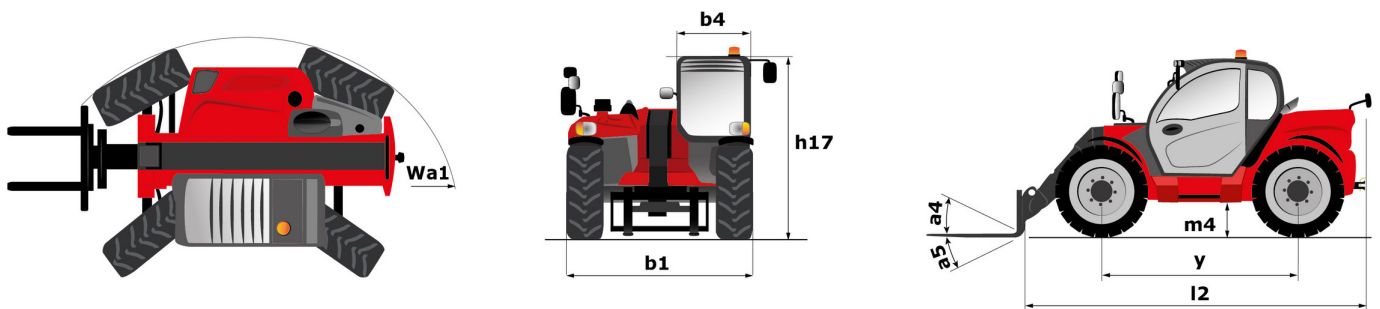

optionele bandentabel

	Totale hoogte	Totale breedte
ALLIANCE - A580 - 460/70 R24 159A8	2.53 m	2.38 m
ALLIANCE - A585 - 460/70 R24 159A8	2.53 m	2.39 m
MICHELIN - BIBLOAD - 460/70 R24 159A8	2.52 m	2.39 m
MICHELIN - BIBLOAD - 500/70 R24 164A8	2.54 m	2.42 m
MICHELIN - XMCL - 460/70 R24 159A8	2.53 m	2.39 m
MICHELIN - XMCL - 500/70 R24 164A8	2.55 m	2.43 m
TRELLEBORG - TH400 - 460/70 R24 159A8	2.52 m	2.39 m
TRELLEBORG - TH400 - 500/70 R24 164A8	2.55 m	2.42 m
TRELLEBORG - TH500 - 460/70 R24 159A8	2.53 m	2.41 m
VREDESTEIN - ENDURION - 460/70 R24 159A8	2.54 m	2.40 m
VREDESTEIN - ENDURION - 500/70 R24 164A8	2.56 m	2.44 m

MLT 841-145 PS+ - Tekening met afmetingen