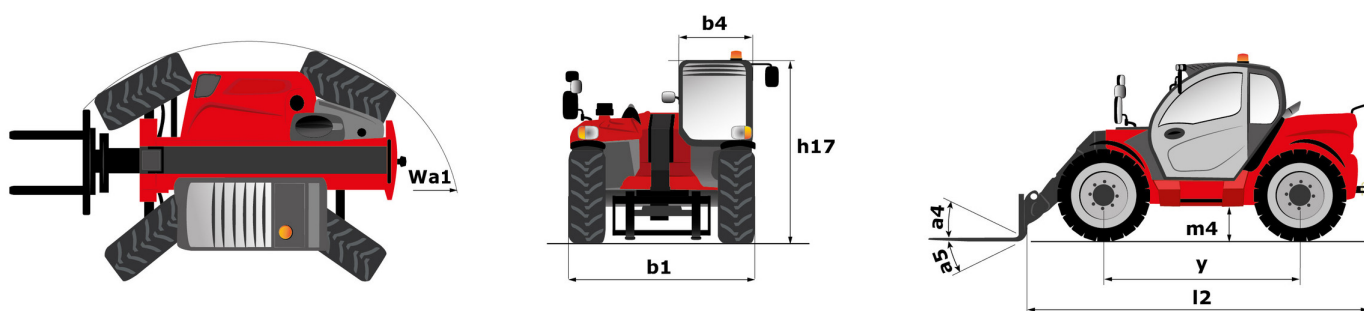

optionele bandentabel

	Totale hoogte	Totale breedte
ALLIANCE - A580 - 460/70 R24 159A8	2.53 m	2.38 m
ALLIANCE - A585 - 460/70 R24 159A8	2.53 m	2.39 m
MICHELIN - BIBLOAD - 460/70 R24 159A8	2.52 m	2.39 m
MICHELIN - BIBLOAD - 500/70 R24 164A8	2.54 m	2.42 m
MICHELIN - XMCL - 460/70 R24 159A8	2.53 m	2.39 m
MICHELIN - XMCL - 500/70 R24 164A8	2.55 m	2.43 m
TRELLEBORG - TH400 - 460/70 R24 159A8	2.52 m	2.39 m
TRELLEBORG - TH400 - 500/70 R24 164A8	2.55 m	2.42 m
TRELLEBORG - TH500 - 460/70 R24 159A8	2.53 m	2.41 m
VREDESTEIN - ENDURION - 460/70 R24 159A8	2.54 m	2.40 m
VREDESTEIN - ENDURION - 500/70 R24 164A8	2.56 m	2.44 m

MLT 841-145 PS+ - Tekening met afmetingen