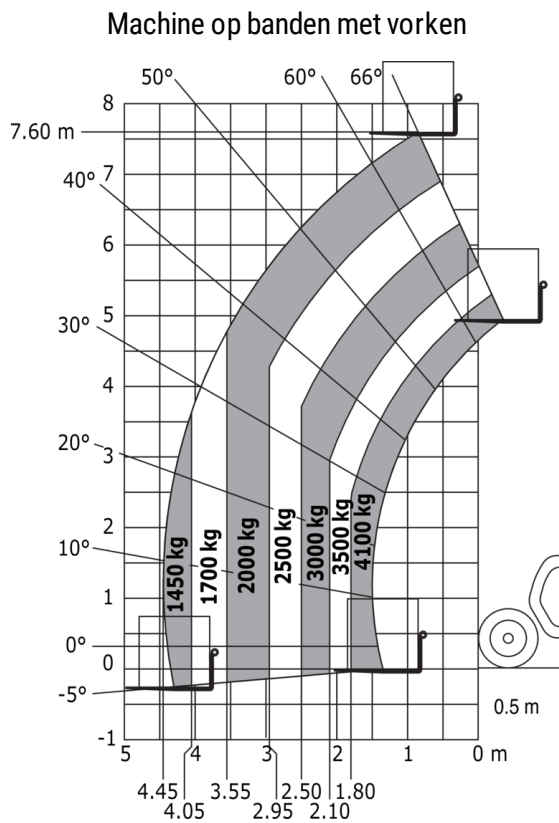

MLT 841-145 PS+ - Lastendiagram