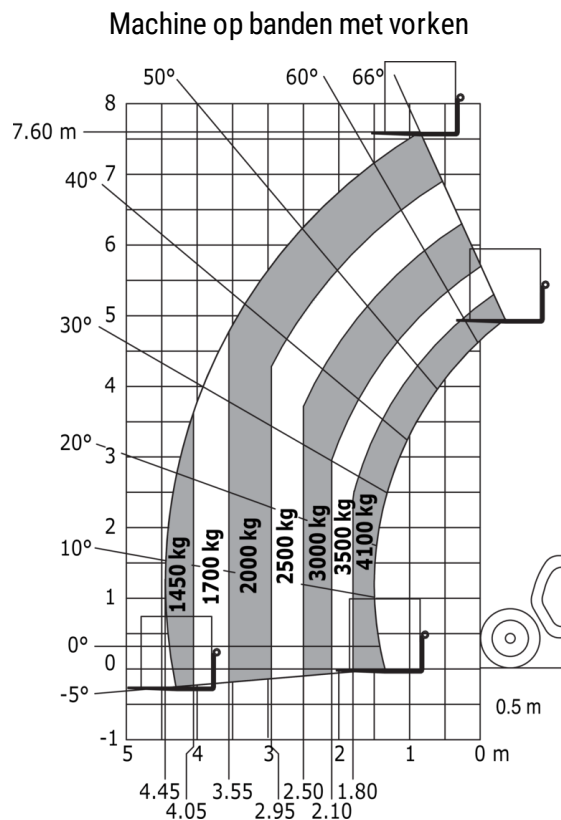

MLT 841-145 PS+ - Lastendiagram