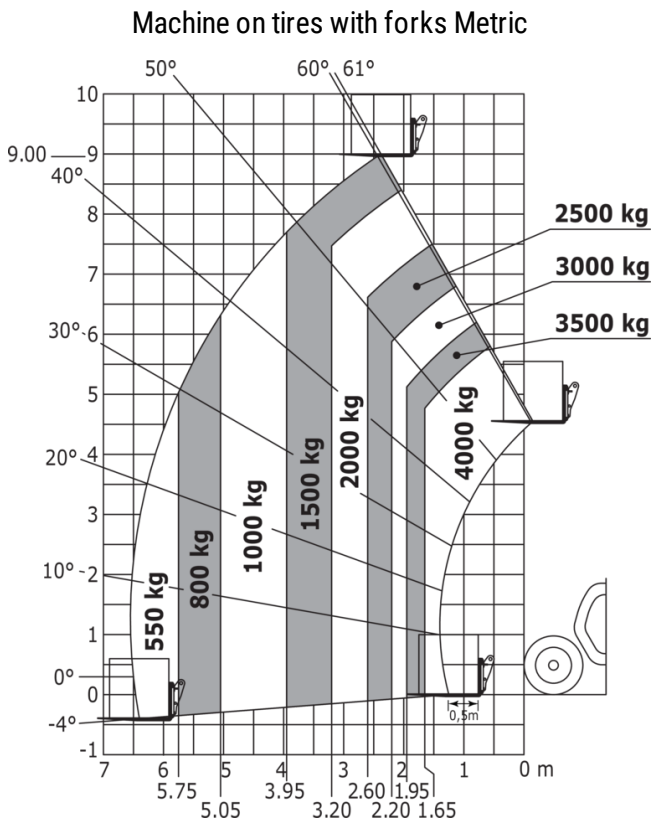

MLT 940-140 V+ - Traglasttabellen