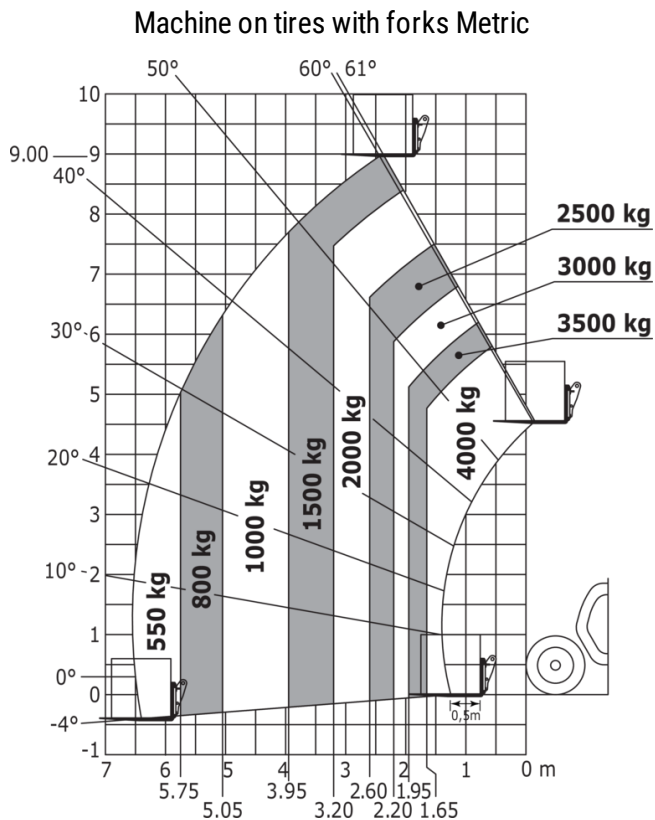

MLT 940-140 V+ - Traglasttabellen