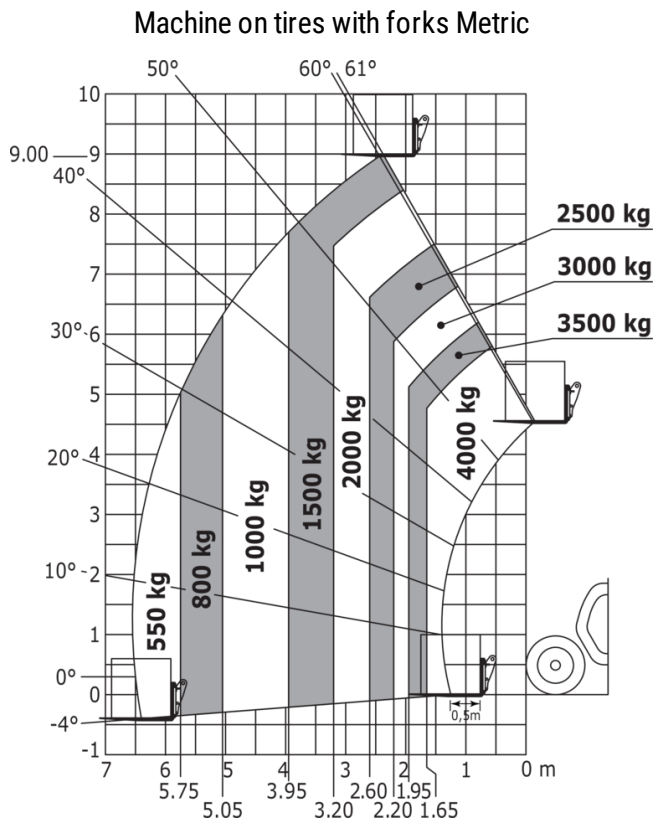

MLT 940-140 V+ - Diagramma di carico