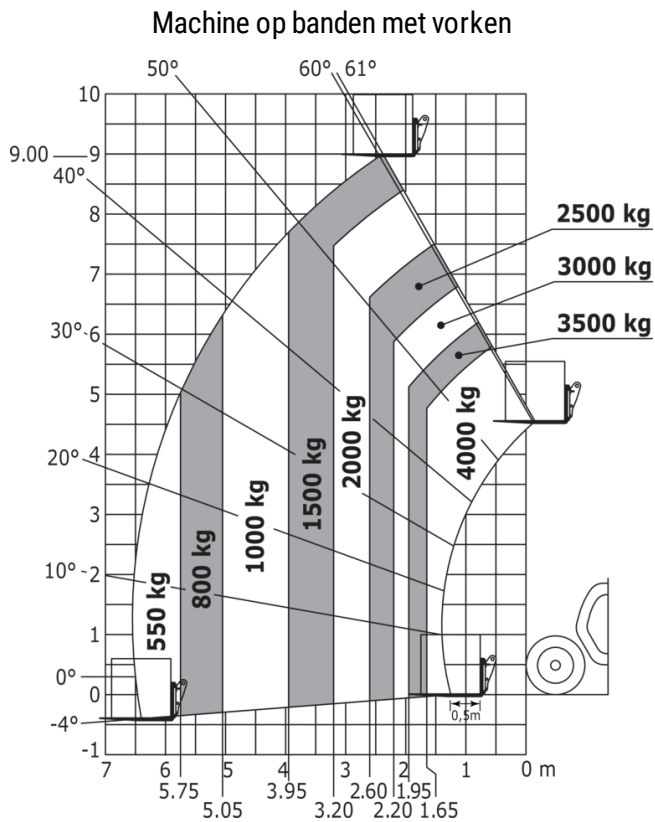

MLT 940-140 V+ - Lastendiagram