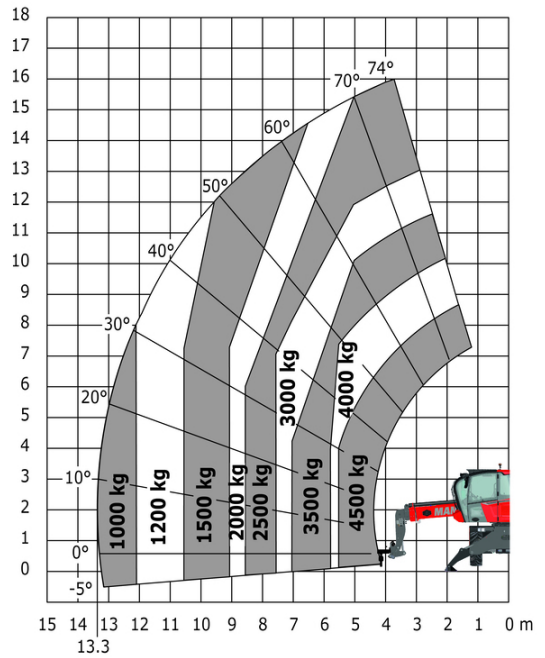

MRT 1645 115 - Tekening met afmetingen

Andere gegevens		Metrisch
Lengte van frame	l14	4.67 m
Wielbasis (y)	y	2.43 m
Bodemvrijheid machine	m4	0.37 m
Verstelling tegengewicht (bovenwagen aan 90°)	a7	2.50 m
Totale lengte aan de stabilisators	l12	4.41 m
Totale breedte uitgeschoven stabilisatoren	b7	4.01 m
Bodemvrijheid onder voorbanden op stabilisatoren	m5	0.18 m

MRT 1645 115 - Lastendiagram

Machine op banden met vorken

Rotatie op verlaagde stabilisatoren met vorken

Rotatie op verlaagde stabilisatoren met lier 5000 kg

Machine op neergelaten stabilisatoren met 4000 kg giek (metrisch)

Machine op neergelaten stabilisatoren met 1500 kg giek met haak 5000 kg lier (Metrisch)

Machine op neergelaten stabilisatoren met haak 5000 kg lier (metrisch)

Rotatie op verlaagde stabilisatoren met 365 kg platform