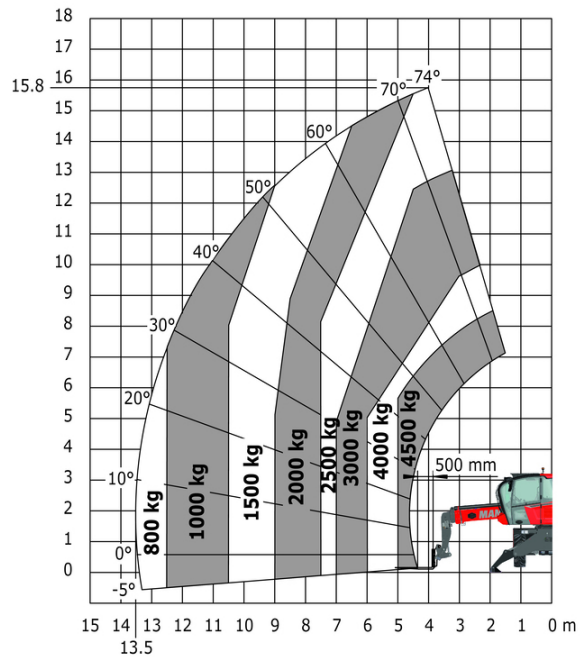

Machine op neergelaten stabilisatoren met 4000 kg giek (metrisch)