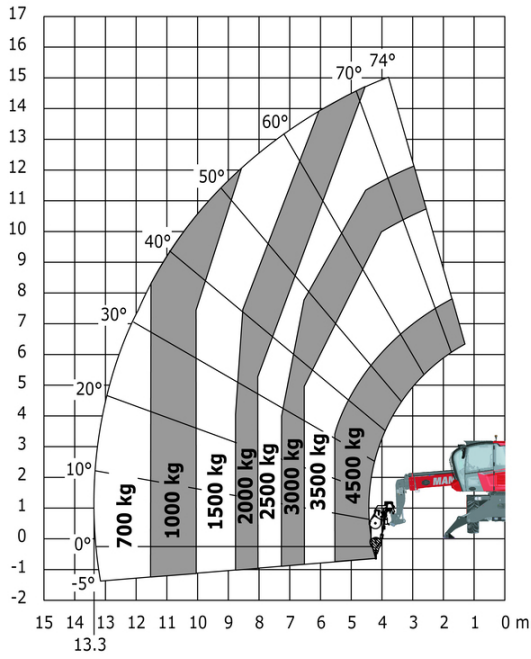

MRT 1645 115 - Tekening met afmetingen

Andere gegevens		Metrisch
Lengte van frame	l14	4.67 m
Wielbasis (y)	y	2.43 m
Bodemvrijheid machine	m4	0.37 m
Verstelling tegengewicht (bovenwagen aan 90°)	a7	2.50 m
Totale lengte aan de stabilisators	l12	4.41 m
Totale breedte uitgeschoven stabilisatoren	b7	4.01 m
Bodemvrijheid onder voorbanden op stabilisatoren	m5	0.18 m

MRT 1645 115 - Lastendiagram

Machine op banden met vorken

Rotatie op verlaagde stabilisatoren met vorken

Rotatie op verlaagde stabilisatoren met lier 5000 kg

Machine op neergelaten stabilisatoren met 4000 kg giek (metrisch)

Machine op neergelaten stabilisatoren met 1500 kg giek met haak 5000 kg lier (Metrisch)

Machine op neergelaten stabilisatoren met haak 5000 kg lier (metrisch)

Rotatie op verlaagde stabilisatoren met 365 kg platform