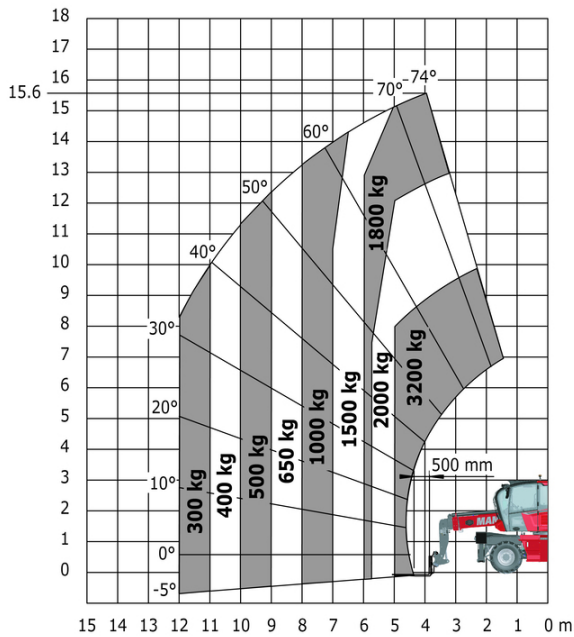

Rotatie op verlaagde stabilisatoren met lier 5000 kg

MRT 1645 115 - Lastendiagram

Machine op banden met vorken

Rotatie op verlaagde stabilisatoren met vorken