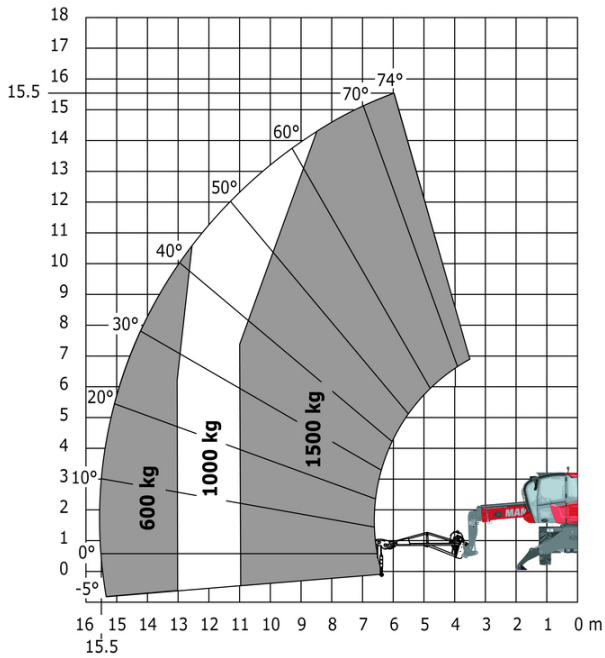

MRT 1645 115 - Tekening met afmetingen

Andere gegevens		Metrisch
Lengte van frame	l14	4.67 m
Wielbasis (y)	y	2.43 m
Bodemvrijheid machine	m4	0.37 m
Verstelling tegengewicht (bovenwagen aan 90°)	a7	2.50 m
Totale lengte aan de stabilisators	l12	4.41 m
Totale breedte uitgeschoven stabilisatoren	b7	4.01 m
Bodemvrijheid onder voorbanden op stabilisatoren	m5	0.18 m

MRT 1645 115 - Lastendiagram

Machine op banden met vorken

Rotatie op verlaagde stabilisatoren met vorken

Rotatie op verlaagde stabilisatoren met lier 5000 kg

Machine op neergelaten stabilisatoren met 4000 kg giek (metrisch)

Machine op neergelaten stabilisatoren met 1500 kg giek met haak 5000 kg lier (Metrisch)

Machine op neergelaten stabilisatoren met haak 5000 kg lier (metrisch)

Rotatie op verlaagde stabilisatoren met 365 kg platform