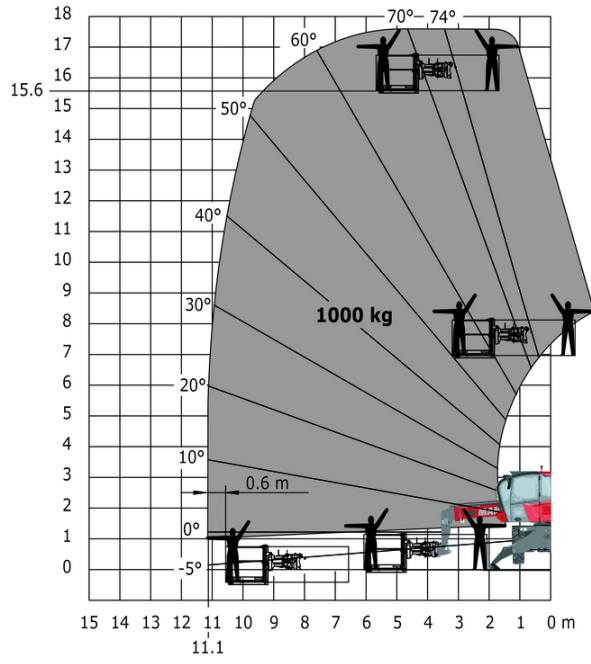

MRT 1645 115 - Tekening met afmetingen

Andere gegevens		Metrisch
Lengte van frame	l14	4.67 m
Verstelling tegengewicht (bovenwagen aan 90°)	a7	2.50 m
Totale lengte aan de stabilisatoren	l12	4.41 m
Totale breedte uitgeschoven stabilisatoren	b7	4.01 m
Bodemvrijheid onder voorbanden op stabilisatoren	m5	0.18 m

Machine op neergelaten stabilisatoren met 1500 kg giek met lier (Metrisch)

Machine op neergelaten stabilisatoren met haak 5000 kg (metrisch)

Rotatie op verlaagde stabilisatoren met 365 kg platform

Rotatie op verlaagde stabilisatoren met 1000 kg platform