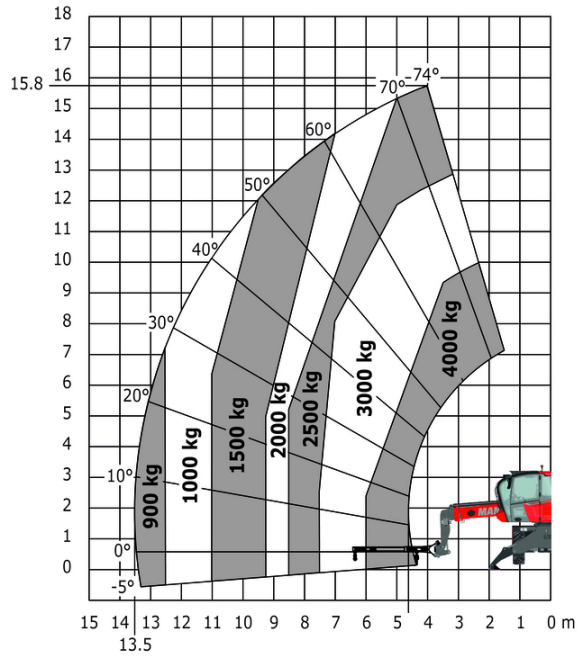

MRT 1645 115 - Tekening met afmetingen

Andere gegevens		Metrisch
Lengte van frame	l14	4.67 m
Verstelling tegengewicht (bovenwagen aan 90°)	a7	2.50 m
Totale lengte aan de stabilisatoren	l12	4.41 m
Totale breedte uitgeschoven stabilisatoren	b7	4.01 m
Bodemvrijheid onder voorbanden op stabilisatoren	m5	0.18 m

MRT 1645 115 - Lastendiagram

Machine op banden met vorken

Rotatie op verlaagde stabilisatoren met vorken

Rotatie op verlaagde stabilisatoren met lier 5000 kg

Machine op neergelaten stabilisatoren met 4000 kg giek (metrisch)