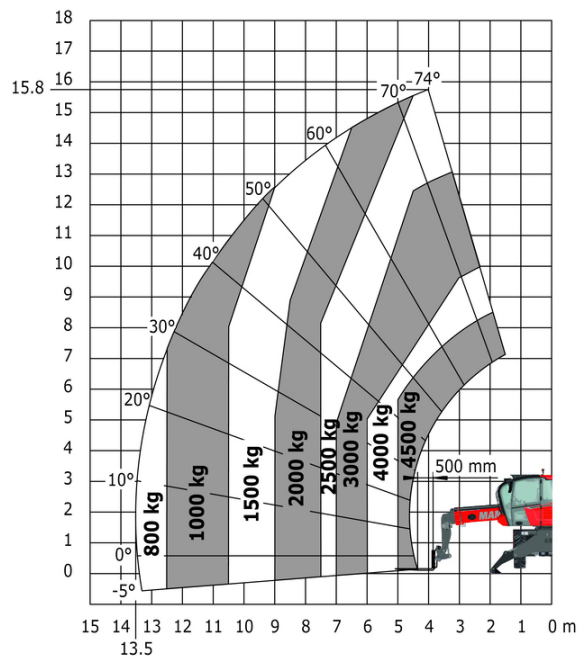

Machine op neergelaten stabilisatoren met 4000 kg giek (metrisch)

MRT 1645 115 - Lastendiagram

Machine op banden met vorken

Rotatie op verlaagde stabilisatoren met vorken