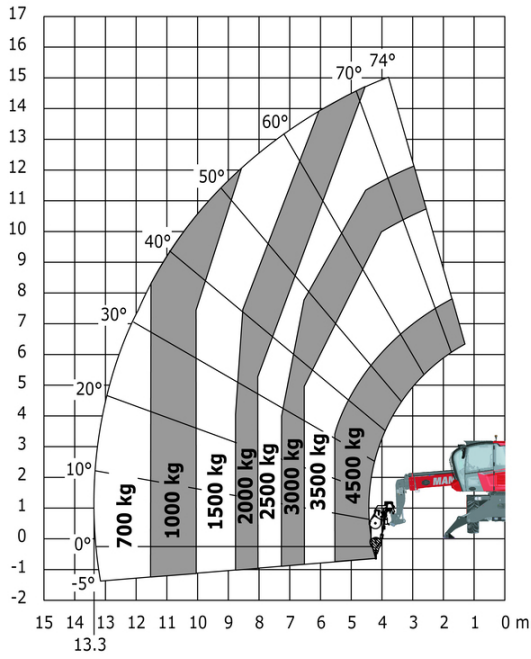

MRT 1645 115 - Tekening met afmetingen

Andere gegevens		Metrisch
Lengte van frame	l14	4.67 m
Verstelling tegengewicht (bovenwagen aan 90°)	a7	2.50 m
Totale lengte aan de stabilisatoren	l12	4.41 m
Totale breedte uitgeschoven stabilisatoren	b7	4.01 m
Bodemvrijheid onder voorbanden op stabilisatoren	m5	0.18 m

MRT 1645 115 - Lastendiagram

Machine op banden met vorken

Rotatie op verlaagde stabilisatoren met vorken

Rotatie op verlaagde stabilisatoren met lier 5000 kg

Machine op neergelaten stabilisatoren met 4000 kg giek (metrisch)