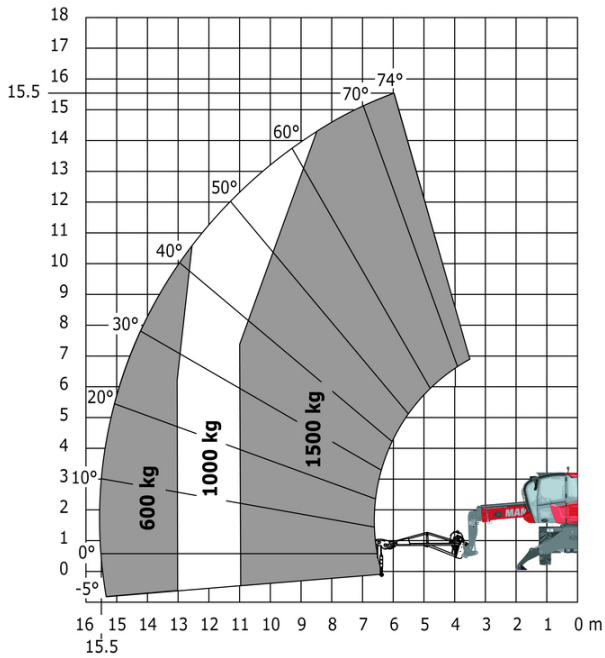

MRT 1645 115 - Tekening met afmetingen

Andere gegevens		Metrisch
Lengte van frame	l14	4.67 m
Verstelling tegengewicht (bovenwagen aan 90°)	a7	2.50 m
Totale lengte aan de stabilisatoren	l12	4.41 m
Totale breedte uitgeschoven stabilisatoren	b7	4.01 m
Bodemvrijheid onder voorbanden op stabilisatoren	m5	0.18 m

MRT 1645 115 - Lastendiagram

Machine op banden met vorken

Rotatie op verlaagde stabilisatoren met vorken

Rotatie op verlaagde stabilisatoren met lier 5000 kg

Machine op neergelaten stabilisatoren met 4000 kg giek (metrisch)

Machine op neergelaten stabilisatoren met 1500 kg giek met lier (Metrisch)

Machine op neergelaten stabilisatoren met haak 5000 kg (metrisch)

Rotatie op verlaagde stabilisatoren met 365 kg platform

Rotatie op verlaagde stabilisatoren met 1000 kg platform