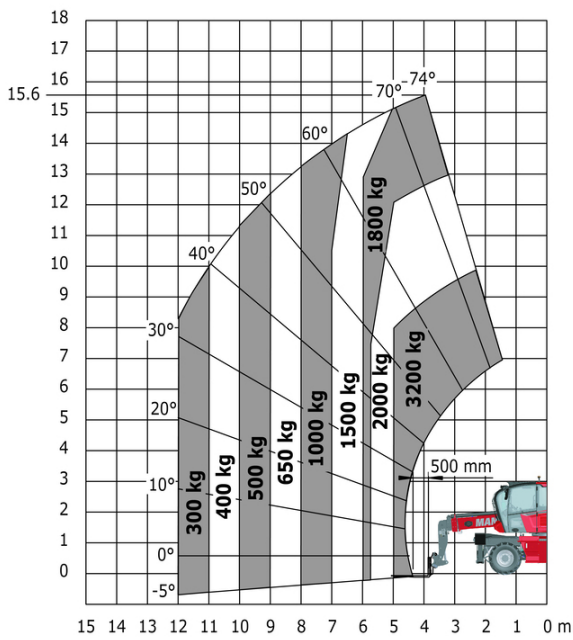

Rotatie op verlaagde stabilisatoren met lier 5000 kg

MRT 1645 115 - Lastendiagram

Machine op banden met vorken

Rotatie op verlaagde stabilisatoren met vorken