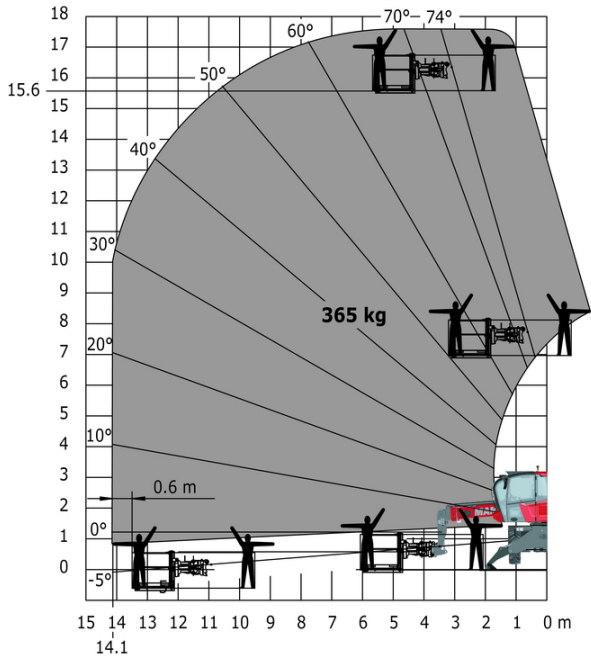

MRT 1645 115 - Tekening met afmetingen

Andere gegevens		Metrisch
Lengte van frame	l14	4.67 m
Verstelling tegengewicht (bovenwagen aan 90°)	a7	2.50 m
Totale lengte aan de stabilisatoren	l12	4.41 m
Totale breedte uitgeschoven stabilisatoren	b7	4.01 m
Bodemvrijheid onder voorbanden op stabilisatoren	m5	0.18 m

Machine op neergelaten stabilisatoren met 1500 kg giek met lier (Metrisch)

Machine op neergelaten stabilisatoren met haak 5000 kg (metrisch)

Rotatie op verlaagde stabilisatoren met 365 kg platform

Rotatie op verlaagde stabilisatoren met 1000 kg platform