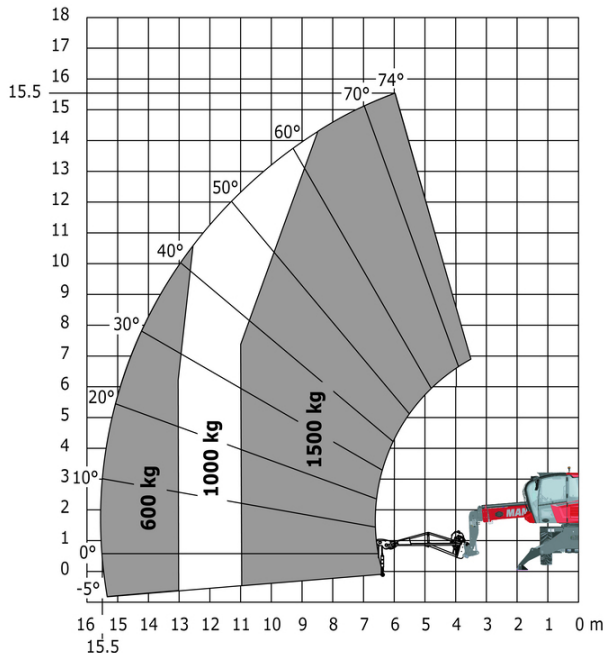

Machine op neergelaten stabilisatoren met 1500 kg giek met lier (Metrisch)