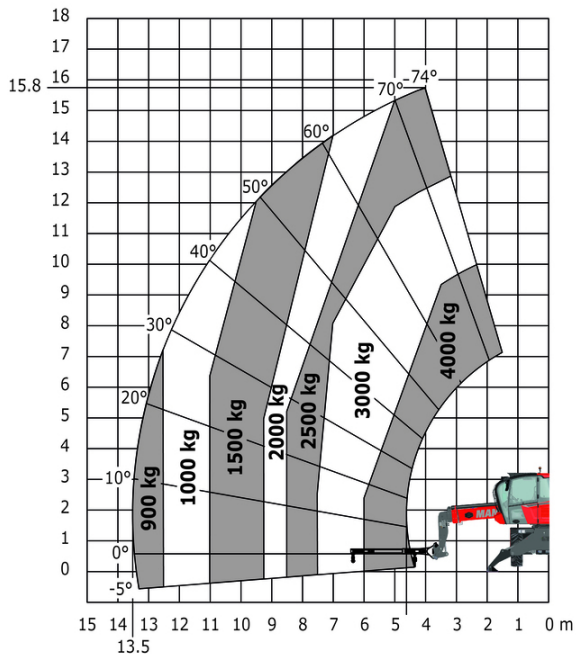

# MRT 1645 75 - Tekening met afmetingen

Andere gegevens		Metrisch
Lengte van frame	l14	4.67 m
Wielbasis (y)	y	2.43 m
Bodemvrijheid machine	m4	0.37 m
Verstelling tegengewicht (bovenwagen aan 90°)	a7	2.50 m
Totale lengte aan de stabilisators	l12	4.41 m
Totale breedte uitgeschoven stabilisatoren	b7	4.01 m
Bodemvrijheid onder voorbanden op stabilisatoren	m5	0.18 m

## MRT 1645 75 - Lastendiagram

Machine op banden met vorken

Rotatie op verlaagde stabilisatoren met vorken

Rotatie op verlaagde stabilisatoren met lier 5000 kg

Machine op neergelaten stabilisatoren met 4000 kg giek (metrisch)

Machine op neergelaten stabilisatoren met 1500 kg giek met haak 5000 kg lier (Metrisch)

Machine op neergelaten stabilisatoren met haak 5000 kg lier (metrisch)

Rotatie op verlaagde stabilisatoren met 365 kg platform