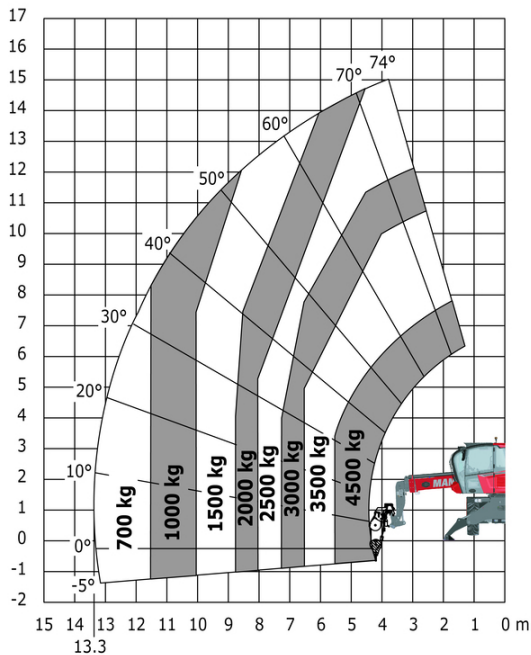

# MRT 1645 75 - Tekening met afmetingen

Andere gegevens		Metrisch
Lengte van frame	l14	4.67 m
Wielbasis (y)	y	2.43 m
Bodemvrijheid machine	m4	0.37 m
Verstelling tegengewicht (bovenwagen aan 90°)	a7	2.50 m
Totale lengte aan de stabilisators	l12	4.41 m
Totale breedte uitgeschoven stabilisatoren	b7	4.01 m
Bodemvrijheid onder voorbanden op stabilisatoren	m5	0.18 m

## MRT 1645 75 - Lastendiagram

Machine op banden met vorken

Rotatie op verlaagde stabilisatoren met vorken

Rotatie op verlaagde stabilisatoren met lier 5000 kg

Machine op neergelaten stabilisatoren met 4000 kg giek (metrisch)

Machine op neergelaten stabilisatoren met 1500 kg giek met haak 5000 kg lier (Metrisch)

Machine op neergelaten stabilisatoren met haak 5000 kg lier (metrisch)

Rotatie op verlaagde stabilisatoren met 365 kg platform