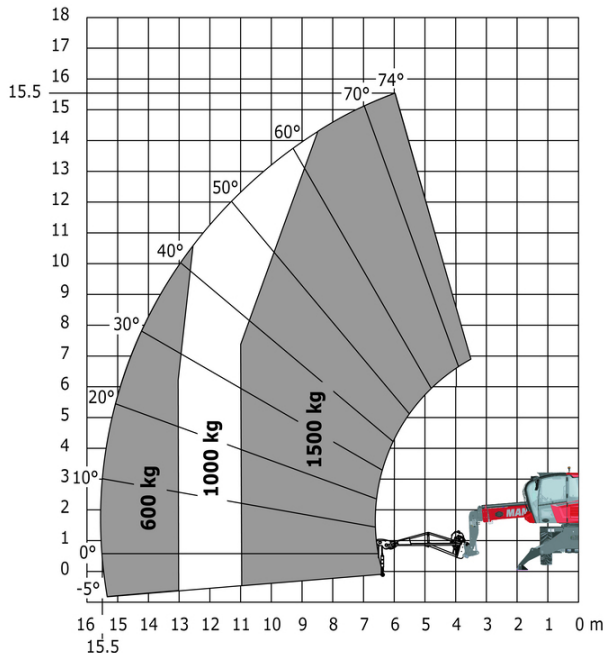

Machine op neergelaten stabilisatoren met 1500 kg giek met haak 5000 kg lier (Metrisch)