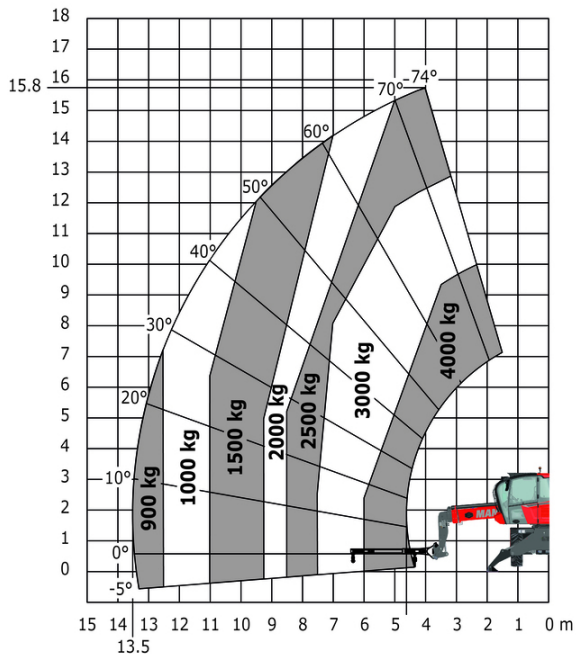

# MRT 1645 75 - Tekening met afmetingen

Andere gegevens		Metrisch
Lengte van frame	l14	4.67 m
Verstelling tegengewicht (bovenwagen aan 90°)	a7	2.50 m
Totale lengte aan de stabilisatoren	l12	4.41 m
Totale breedte uitgeschoven stabilisatoren	b7	4.01 m
Bodemvrijheid onder voorbanden op stabilisatoren	m5	0.18 m

## MRT 1645 75 - Lastendiagram

Machine op banden met vorken

Rotatie op verlaagde stabilisatoren met vorken

Rotatie op verlaagde stabilisatoren met lier 5000 kg

Machine op neergelaten stabilisatoren met 4000 kg giek (metrisch)

Machine op neergelaten stabilisatoren met 1500 kg giek met lier (Metrisch)

Machine op neergelaten stabilisatoren met haak 5000 kg (metrisch)

Rotatie op verlaagde stabilisatoren met 365 kg platform

Rotatie op verlaagde stabilisatoren met 1000 kg platform