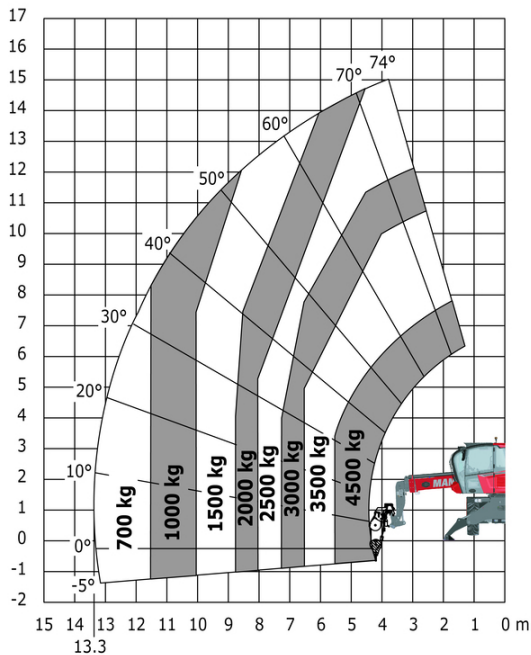

# MRT 1645 75 - Tekening met afmetingen

Andere gegevens		Metrisch
Lengte van frame	l14	4.67 m
Verstelling tegengewicht (bovenwagen aan 90°)	a7	2.50 m
Totale lengte aan de stabilisatoren	l12	4.41 m
Totale breedte uitgeschoven stabilisatoren	b7	4.01 m
Bodemvrijheid onder voorbanden op stabilisatoren	m5	0.18 m

## MRT 1645 75 - Lastendiagram

Machine op banden met vorken

Rotatie op verlaagde stabilisatoren met vorken

Rotatie op verlaagde stabilisatoren met lier 5000 kg

Machine op neergelaten stabilisatoren met 4000 kg giek (metrisch)

Machine op neergelaten stabilisatoren met 1500 kg giek met lier (Metrisch)

Machine op neergelaten stabilisatoren met haak 5000 kg (metrisch)

Rotatie op verlaagde stabilisatoren met 365 kg platform

Rotatie op verlaagde stabilisatoren met 1000 kg platform