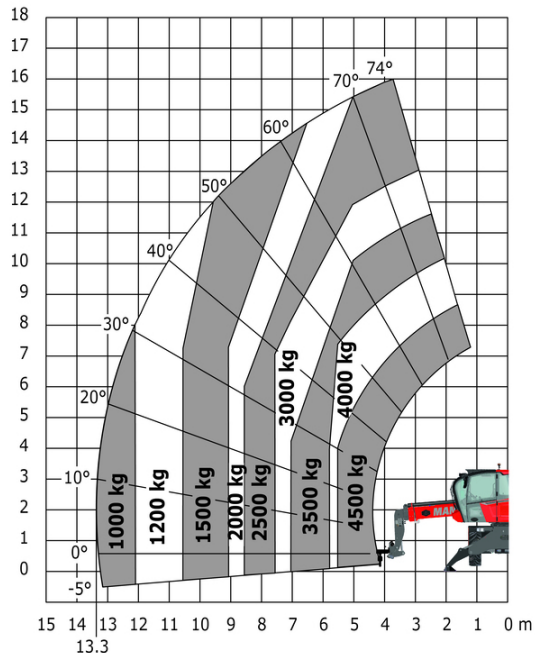

Machine op neergelaten stabilisatoren met haak 5000 kg (metrisch)