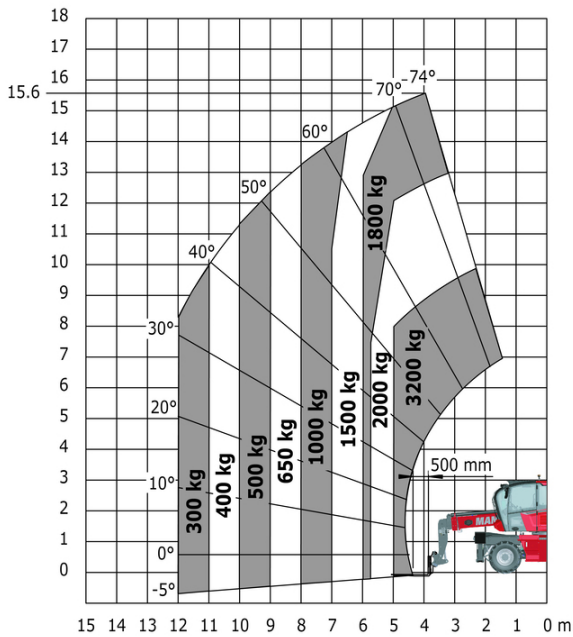

Rotatie op verlaagde stabilisatoren met lier 5000 kg

MRT 1645 75 - Lastendiagram

Machine op banden met vorken

Rotatie op verlaagde stabilisatoren met vorken