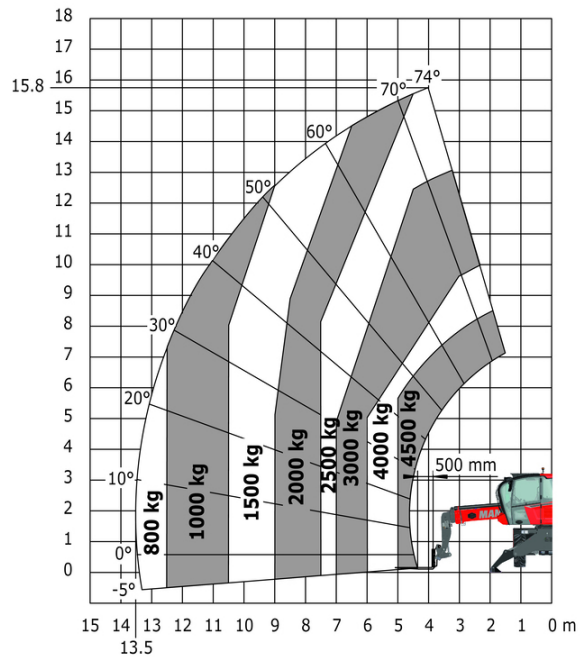

Machine op neergelaten stabilisatoren met 4000 kg giek (metrisch)