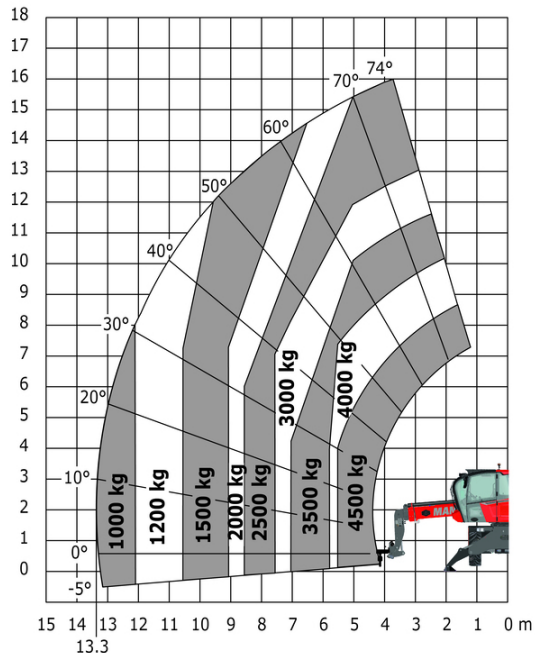

Machine op neergelaten stabilisatoren met haak 5000 kg lier (metrisch)