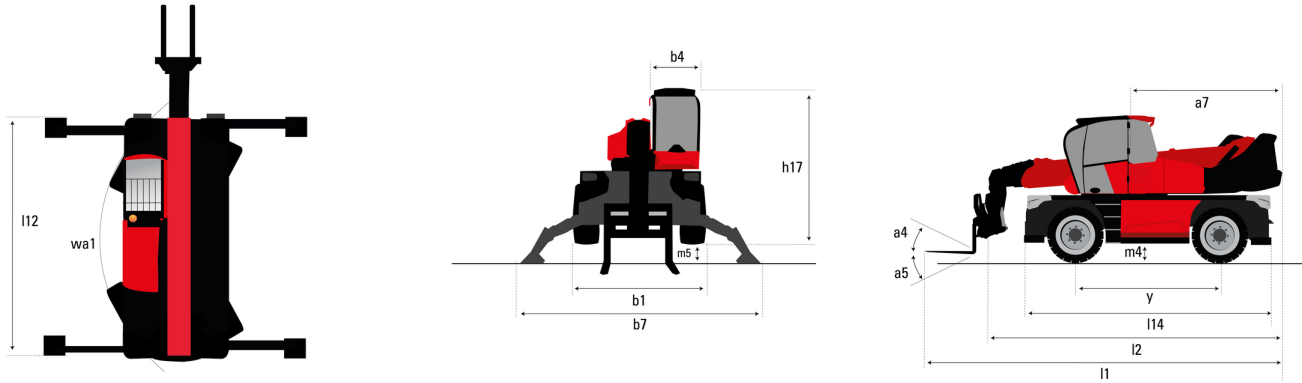

MRT 1645 75 - Tekening met afmetingen