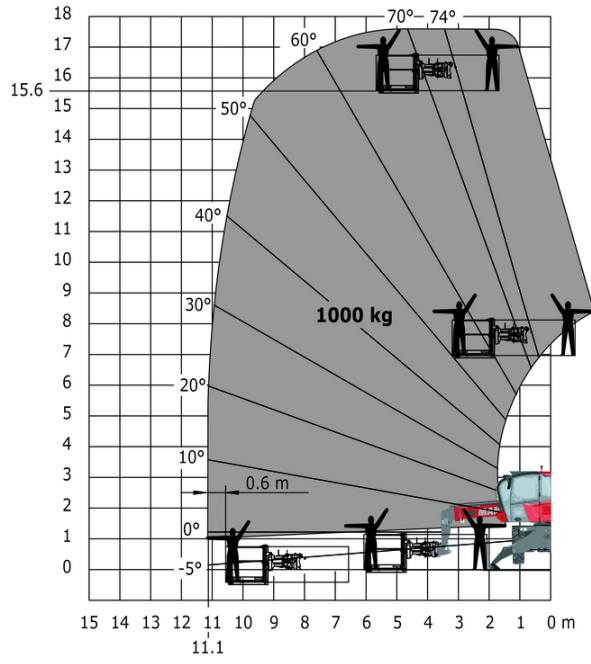

MRT 1645 75 - Tekening met afmetingen

Andere gegevens		Metrisch
Lengte van frame	l14	4.67 m
Verstelling tegengewicht (bovenwagen aan 90°)	a7	2.50 m
Totale lengte aan de stabilisators	l12	4.41 m
Totale breedte uitgeschoven stabilisatoren	b7	4.01 m
Bodemvrijheid onder voorbanden op stabilisatoren	m5	0.18 m

Machine op neergelaten stabilisatoren met 1500 kg giek met lier (Metrisch)

Machine op neergelaten stabilisatoren met haak 5000 kg (metrisch)

Rotatie op verlaagde stabilisatoren met 365 kg platform

Rotatie op verlaagde stabilisatoren met 1000 kg platform