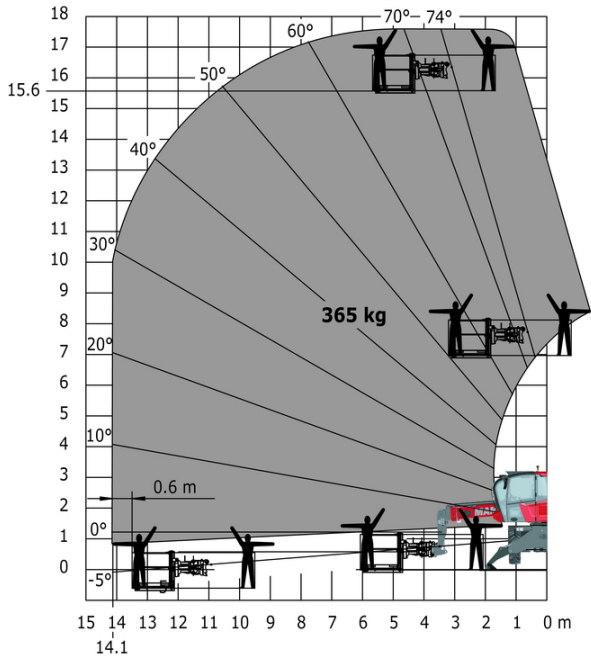

MRT 1645 75 - Tekening met afmetingen

Andere gegevens		Metrisch
Lengte van frame	l14	4.67 m
Verstelling tegengewicht (bovenwagen aan 90°)	a7	2.50 m
Totale lengte aan de stabilisators	l12	4.41 m
Totale breedte uitgeschoven stabilisatoren	b7	4.01 m
Bodemvrijheid onder voorbanden op stabilisatoren	m5	0.18 m

Machine op neergelaten stabilisatoren met 1500 kg giek met lier (Metrisch)

Machine op neergelaten stabilisatoren met haak 5000 kg (metrisch)

Rotatie op verlaagde stabilisatoren met 365 kg platform

Rotatie op verlaagde stabilisatoren met 1000 kg platform