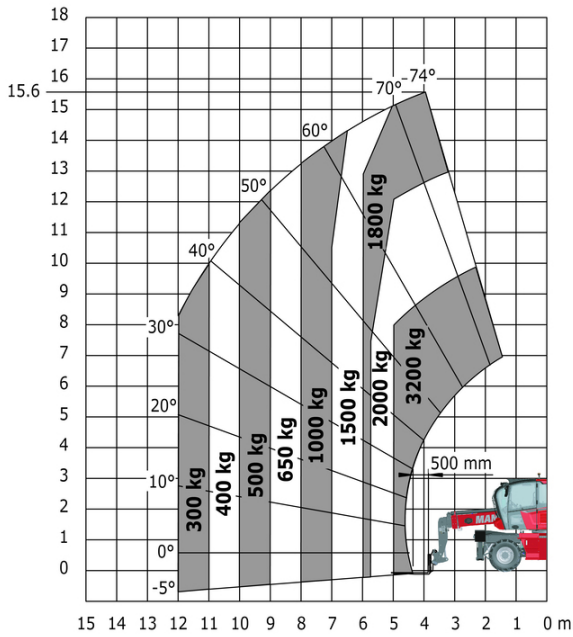

Rotatie op verlaagde stabilisatoren met lier 5000 kg

MRT 1645 75 - Lastendiagram

Machine op banden met vorken

Rotatie op verlaagde stabilisatoren met vorken