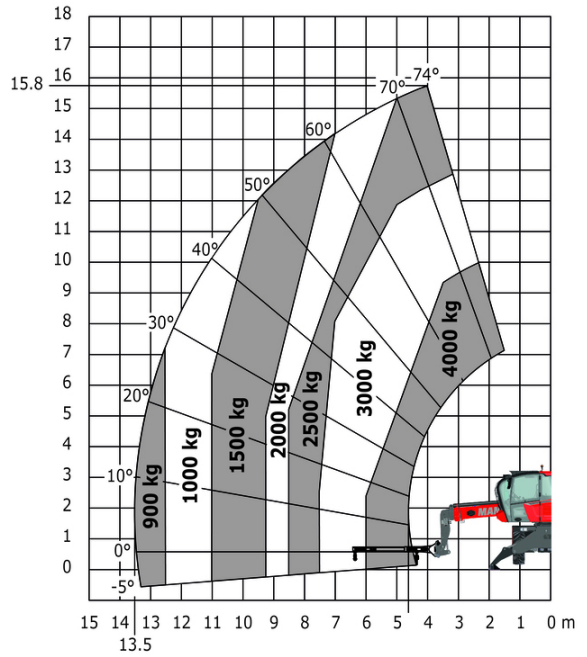

MRT 1645 75 - Tekening met afmetingen

Andere gegevens		Metrisch
Lengte van frame	l14	4.67 m
Verstelling tegengewicht (bovenwagen aan 90°)	a7	2.50 m
Totale lengte aan de stabilisators	l12	4.41 m
Totale breedte uitgeschoven stabilisatoren	b7	4.01 m
Bodemvrijheid onder voorbanden op stabilisatoren	m5	0.18 m

MRT 1645 75 - Lastendiagram

Machine op banden met vorken

Rotatie op verlaagde stabilisatoren met vorken

Rotatie op verlaagde stabilisatoren met lier 5000 kg

Machine op neergelaten stabilisatoren met 4000 kg giek (metrisch)