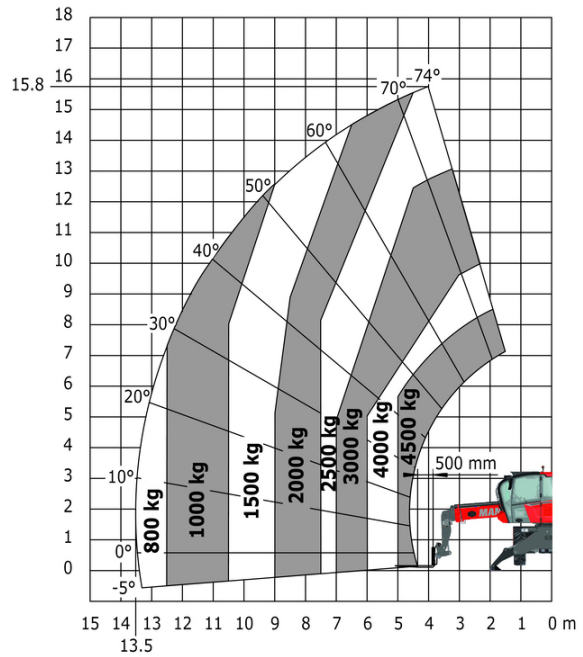

Machine op neergelaten stabilisatoren met 4000 kg giek (metrisch)

MRT 1645 75 - Lastendiagram

Machine op banden met vorken

Rotatie op verlaagde stabilisatoren met vorken