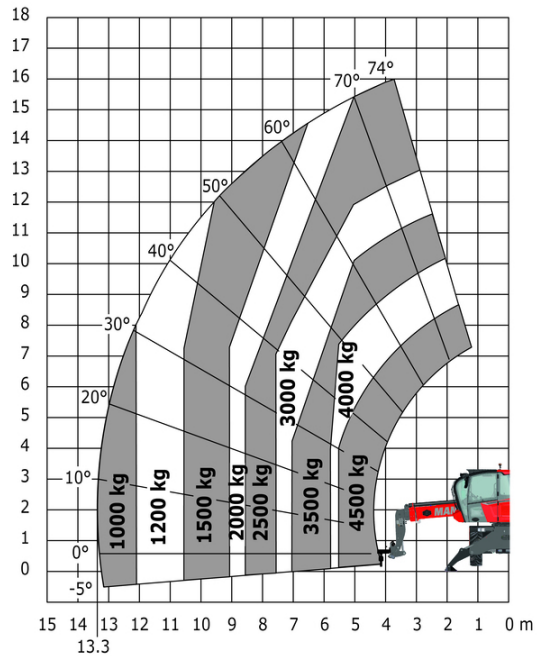

Machine op neergelaten stabilisatoren met haak 5000 kg (metrisch)