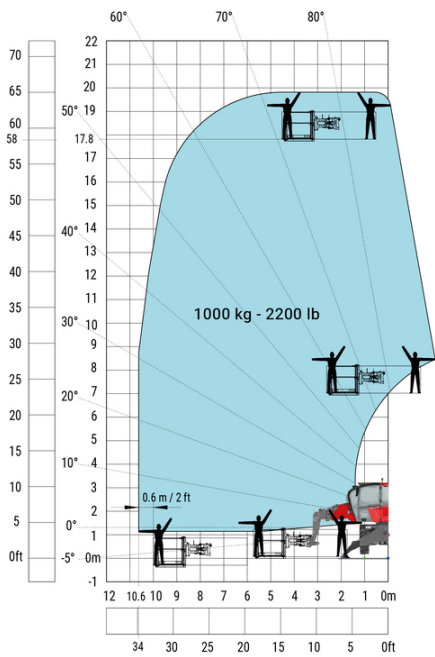

# MRT 1845 75 - Tekening met afmetingen

Andere gegevens		Metrisch
Lengte van frame	l14	4.67 m
Verstelling tegengewicht (bovenwagen aan 90°)	a7	2.50 m
Totale lengte aan de stabilisators	l12	4.41 m
Totale breedte uitgeschoven stabilisatoren	b7	4.01 m
Bodemrijheid onder voorbanden op stabilisatoren	m5	0.18 m

## MRT 1845 75 - Lastendiagram

Machine op banden met vorken

Rotatie op verlaagde stabilisatoren met vorken

Rotatie op verlaagde stabilisatoren met lier 5000 kg

Rotatie op verlaagde stabilisatoren met 1500 kg giek

Machine op neergelaten stabilisatoren met 4000 kg giek (metrisch)

Machine op neergelaten stabilisatoren met 1500 kg giek met lier (Metrisch)

Machine op neergelaten stabilisatoren met haak 5000 kg (metrisch)

Rotatie op verlaagde stabilisatoren met 365 kg platform

Rotatie op verlaagde stabilisatoren met 1000 kg platform