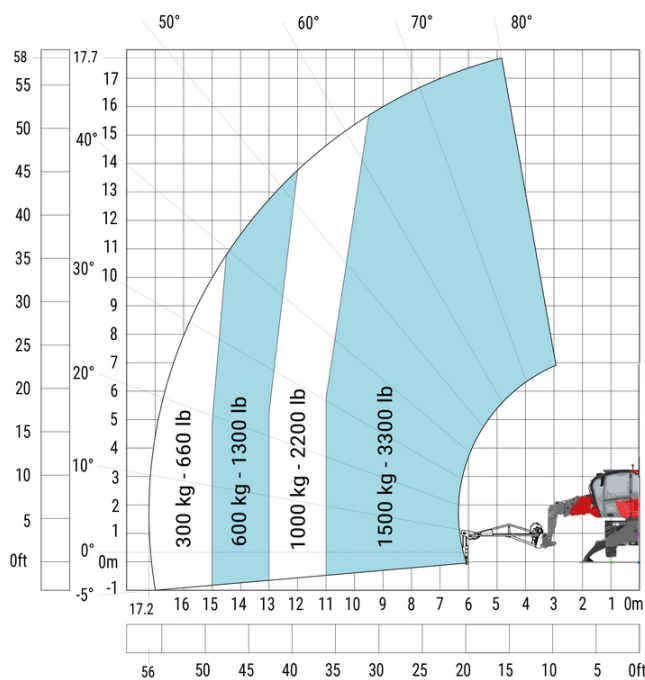

# MRT 1845 75 - Tekening met afmetingen

Andere gegevens		Metrisch
Lengte van frame	l14	4.67 m
Verstelling tegengewicht (bovenwagen aan 90°)	a7	2.50 m
Totale lengte aan de stabilisators	l12	4.41 m
Totale breedte uitgeschoven stabilisatoren	b7	4.01 m
Bodemrijheid onder voorbanden op stabilisatoren	m5	0.18 m

## MRT 1845 75 - Lastendiagram

Machine op banden met vorken

Rotatie op verlaagde stabilisatoren met vorken

Rotatie op verlaagde stabilisatoren met lier 5000 kg

Rotatie op verlaagde stabilisatoren met 1500 kg giek

Machine op neergelaten stabilisatoren met 4000 kg giek (metrisch)

Machine op neergelaten stabilisatoren met 1500 kg giek met lier (Metrisch)

Machine op neergelaten stabilisatoren met haak 5000 kg (metrisch)