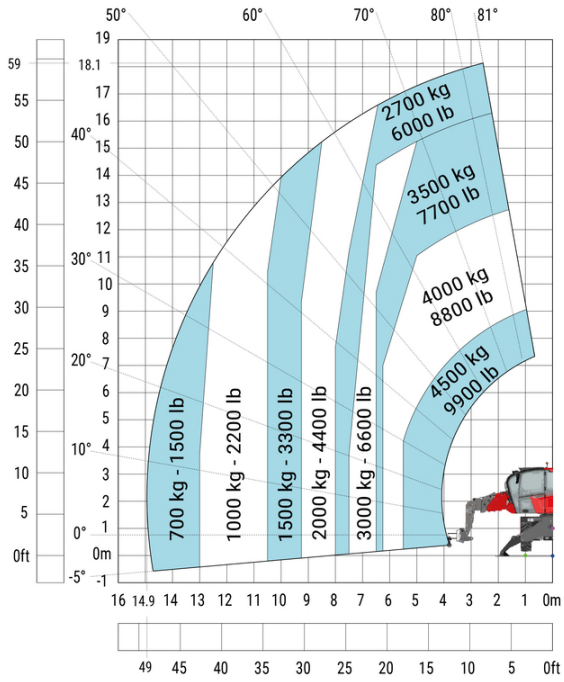

# MRT 1845 75 - Tekening met afmetingen

Andere gegevens		Metrisch
Lengte van frame	l14	4.67 m
Verstelling tegengewicht (bovenwagen aan 90°)	a7	2.50 m
Totale lengte aan de stabilisators	l12	4.41 m
Totale breedte uitgeschoven stabilisatoren	b7	4.01 m
Bodemrijheid onder voorbanden op stabilisatoren	m5	0.18 m

Machine op neergelaten stabilisatoren met 4000 kg giek (metrisch)

Machine op neergelaten stabilisatoren met 1500 kg giek met lier (Metrisch)

Machine op neergelaten stabilisatoren met haak 5000 kg (metrisch)

Rotatie op verlaagde stabilisatoren met 365 kg platform

Rotatie op verlaagde stabilisatoren met 1000 kg platform