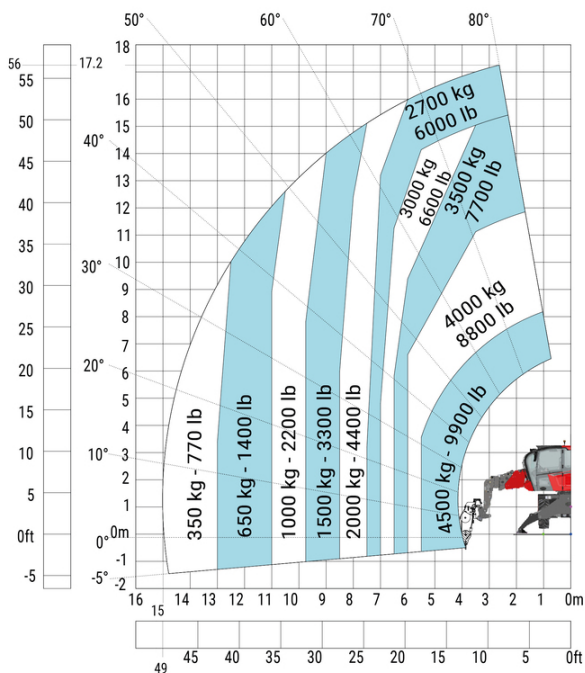

# MRT 1845 75 - Tekening met afmetingen

Andere gegevens		Metrisch
Lengte van frame	l14	4.67 m
Verstelling tegengewicht (bovenwagen aan 90°)	a7	2.50 m
Totale lengte aan de stabilisators	l12	4.41 m
Totale breedte uitgeschoven stabilisatoren	b7	4.01 m
Bodemrijheid onder voorbanden op stabilisatoren	m5	0.18 m

## MRT 1845 75 - Lastendiagram

Machine op banden met vorken

Rotatie op verlaagde stabilisatoren met vorken

Rotatie op verlaagde stabilisatoren met lier 5000 kg

Rotatie op verlaagde stabilisatoren met 1500 kg giek