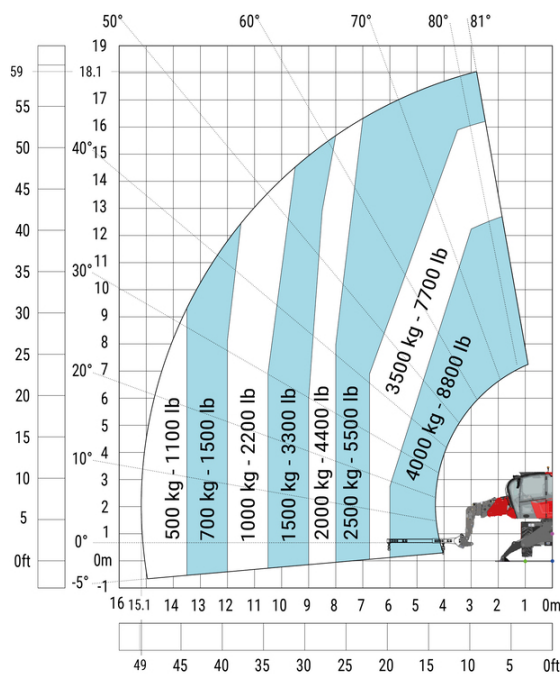

# MRT 1845 75 - Tekening met afmetingen

Andere gegevens		Metrisch
Lengte van frame	l14	4.67 m
Verstelling tegengewicht (bovenwagen aan 90°)	a7	2.50 m
Totale lengte aan de stabilisators	l12	4.41 m
Totale breedte uitgeschoven stabilisatoren	b7	4.01 m
Bodemrijheid onder voorbanden op stabilisatoren	m5	0.18 m

## MRT 1845 75 - Lastendiagram

Machine op banden met vorken

Rotatie op verlaagde stabilisatoren met vorken

Rotatie op verlaagde stabilisatoren met lier 5000 kg

Rotatie op verlaagde stabilisatoren met 1500 kg giek

Machine op neergelaten stabilisatoren met 4000 kg giek (metrisch)

Machine op neergelaten stabilisatoren met 1500 kg giek met lier (Metrisch)

Machine op neergelaten stabilisatoren met haak 5000 kg (metrisch)