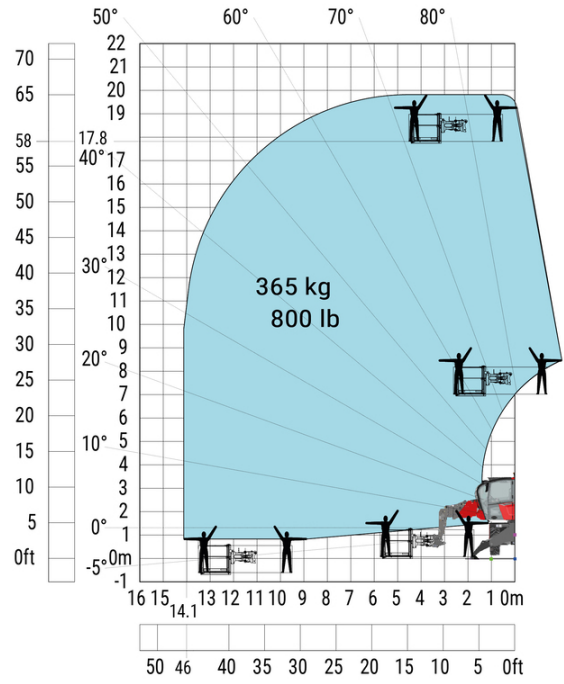

MRT 1845 75 - Tekening met afmetingen

Andere gegevens		Metrisch
Lengte van frame	l14	4.67 m
Verstelling tegengewicht (bovenwagen aan 90°)	a7	2.50 m
Totale lengte aan de stabilisators	l12	4.41 m
Totale breedte uitgeschoven stabilisatoren	b7	4.01 m
Bodemrijheid onder voorbanden op stabilisatoren	m5	0.18 m

Machine op neergelaten stabilisatoren met 4000 kg giek (metrisch)

Machine op neergelaten stabilisatoren met 1500 kg giek met lier (Metrisch)

Machine op neergelaten stabilisatoren met haak 5000 kg (metrisch)

Rotatie op verlaagde stabilisatoren met 365 kg platform

Rotatie op verlaagde stabilisatoren met 1000 kg platform

 **MANITOU**
HANDLING YOUR WORLD

Hoofdkantoor

B.P. 249 - 430 rue de l'Aubinière
44150 Ancenis Cedex - Frankrijk