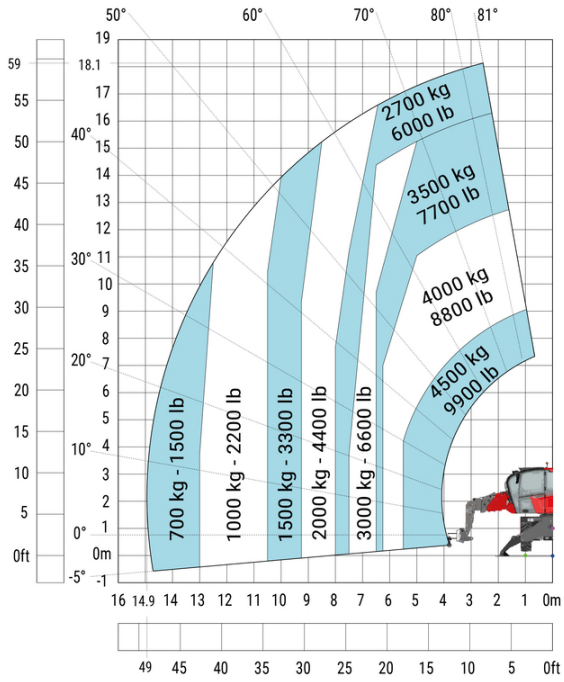

Machine op neergelaten stabilisatoren met haak 5000 kg (metrisch)

Rotatie op verlaagde stabilisatoren met 365 kg platform