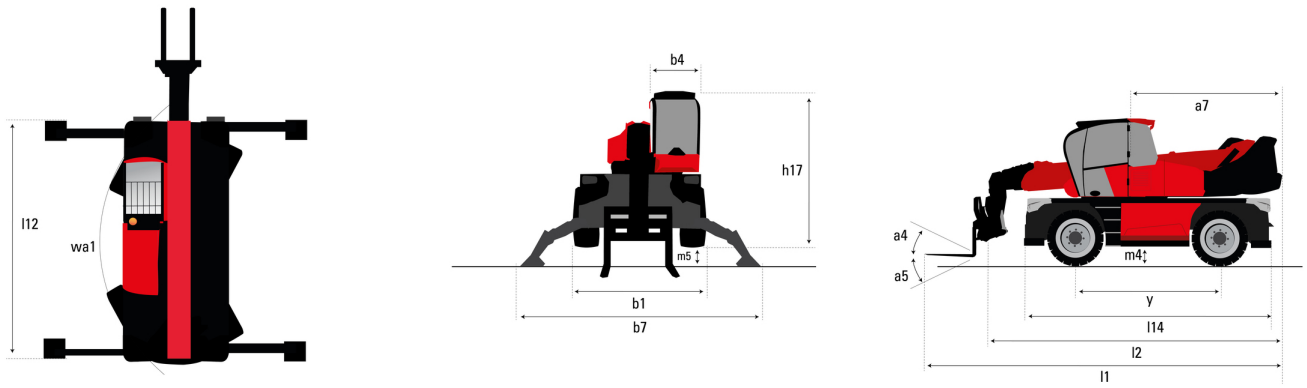

MRT 1845 75 - Tekening met afmetingen