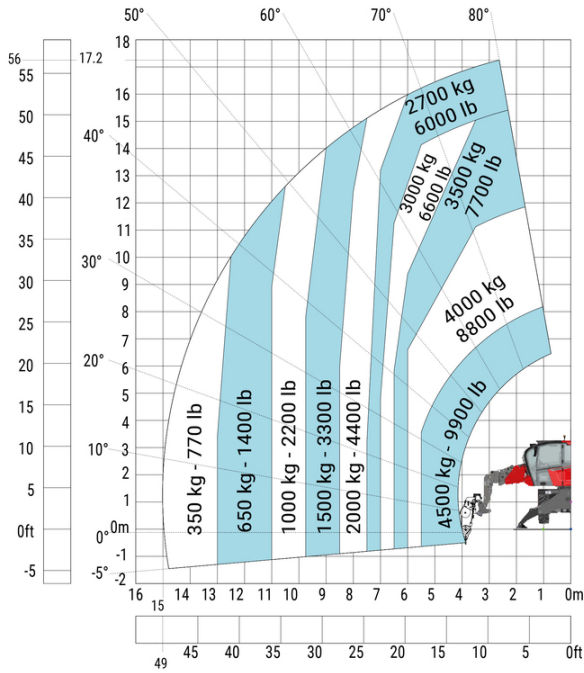

MRT 1845 75 - Tekening met afmetingen

Andere gegevens		Metrisch
Lengte van frame	l14	4.67 m
Verstelling tegengewicht (bovenwagen aan 90°)	a7	2.50 m
Totale lengte aan de stabilisators	l12	4.41 m
Totale breedte uitgeschoven stabilisatoren	b7	4.01 m
Bodemrijheid onder voorbanden op stabilisatoren	m5	0.18 m

MRT 1845 75 - Lastendiagram

Machine op banden met vorken

Rotatie op verlaagde stabilisatoren met vorken

Rotatie op verlaagde stabilisatoren met lier 5000 kg

Rotatie op verlaagde stabilisatoren met 1500 kg giek