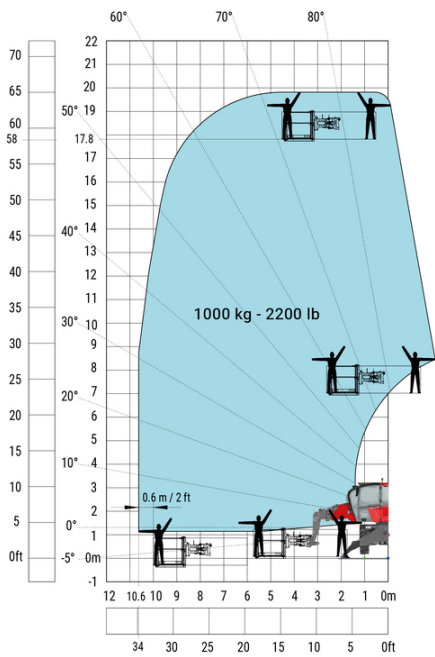

MRT 1845 75 - Tekening met afmetingen

Andere gegevens		Metrisch
Lengte van frame	l14	4.67 m
Verstelling tegengewicht (bovenwagen aan 90°)	a7	2.50 m
Totale lengte aan de stabilisators	l12	4.41 m
Totale breedte uitgeschoven stabilisatoren	b7	4.01 m
Bodemrijheid onder voorbanden op stabilisatoren	m5	0.18 m

Machine op neergelaten stabilisatoren met 4000 kg giek (metrisch)

Machine op neergelaten stabilisatoren met 1500 kg giek met lier (Metrisch)

Machine op neergelaten stabilisatoren met haak 5000 kg (metrisch)

Rotatie op verlaagde stabilisatoren met 365 kg platform

Rotatie op verlaagde stabilisatoren met 1000 kg platform

 **MANITOU**
HANDLING YOUR WORLD

Hoofdkantoor

B.P. 249 - 430 rue de l'Aubinière
44150 Ancenis Cedex - Frankrijk