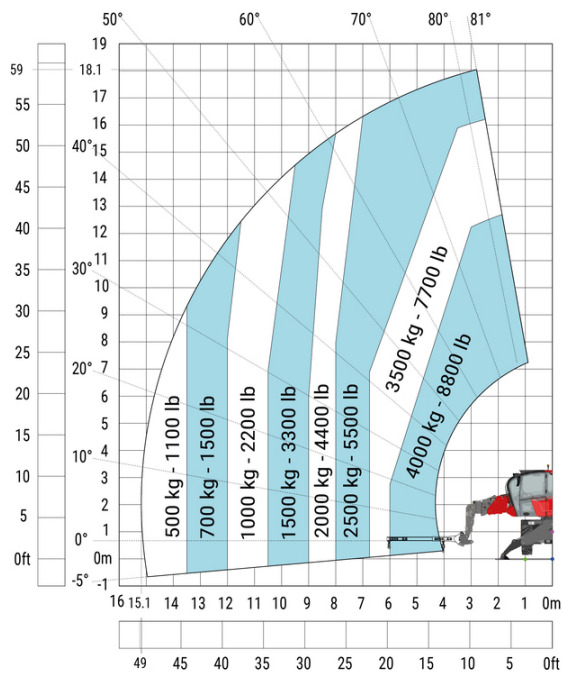

Machine op neergelaten stabilisatoren met 4000 kg giek (metrisch)